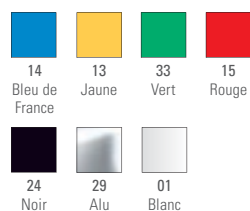

Support bac déchets

TOTRIB est un support qui se fixe directement et simplement sous le plan de travail.

Les bacs 5 et 9 litres TRIBU viennent s'accrocher sur le support pour permettre le tri sélectif des déchets, dans un espace minimum et sans gêne pour le nettoyage du sol. Le support en acier revêtu de résine époxy est disponible en 3 finitions : Blanc (01), Argent (29), Noir (24).

H Rotatif : Réf. TR TI : **37 €HT**

I Rotatif et pivotant : Réf. TR TIP : **54 €HT**