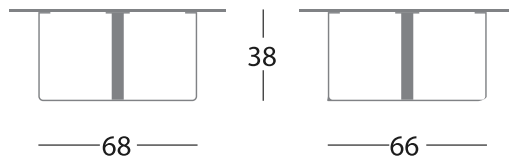

Table basse

68x68

Table basse L.68 x P.68 x H.38 cm

140x68

Table basse L.100 x P.68 x H.38 cm

Ø 90

Table basse Ø90 x H.38 cm

90x90

Table basse L.90 x P.90 x H.38 cm

Piètement - Structure métallique

Plateau - HPL

EPOXIA

6 avenue Charles de Gaulle
78150 Le Chesnay
+33 1 39 66 00 77
contact@epoxia.com
www.epoxia.com

Rejoignez-nous sur nos réseaux sociaux