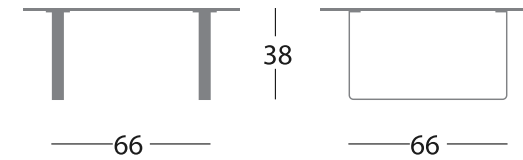

Table basse

68x68

Table basse L.68 x P.68 x H.38 cm

140x68

Table basse L.100 x P.68 x H.38 cm

Ø 90

Table basse Ø90 x H.38 cm

90x90

Table basse L.90 x P.90 x H.38 cm

Piètement - Structure métallique

Plateau - HPL

EPOXIA

6 avenue Charles de Gaulle
78150 Le Chesnay
+33 1 39 66 00 77
contact@epoxia.com
www.epoxia.com

Rejoignez-nous sur nos réseaux sociaux