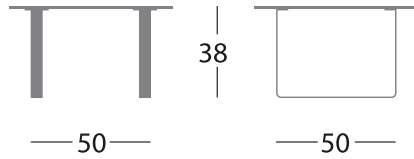

Table basse

68x68

Table basse L.68 x P.68 x H.38 cm

140x68

Table basse L.100 x P.68 x H.38 cm

Ø 90

Table basse Ø90 x H.38 cm

90x90

Table basse L.90 x P.90 x H.38 cm

Piètement - Structure métallique

Plateau - HPL

EPOXIA

6 avenue Charles de Gaulle
78150 Le Chesnay
+33 1 39 66 00 77
contact@epoxia.com
www.epoxia.com

Rejoignez-nous sur nos réseaux sociaux