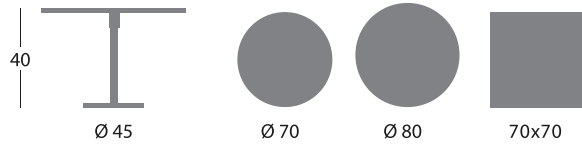

Table

BOOM ROUND hauteur 40 cm - socle rond 45 cm

BOOM ROUND hauteur 45 cm - socle rond ou carré 45 cm

BOOM ROUND hauteur 71 cm - socle rond ou carré 45 cm

BOOM ROUND hauteur 71 cm - socle rond 60 cm

BOOM ROUND hauteur 71 cm - socle rond 65 cm

BOOM ROUND hauteur 71 cm - socle 85 x 45 cm

BOOM ROUND réglable en hauteur 72 à 102 cm - socle rond ou carré 45 cm

BOOM ROUND hauteur 105 cm - socle rond ou carré 45 cm

BOOM ROUND hauteur 105 cm - socle rond 60 cm

Table

BOOM ROUND hauteur 105 cm - socle rond 65 cm

BOOM SQUARE hauteur 73 cm - base carré 48,5 cm

BOOM SQUARE hauteur 110 cm - base carré 48,5 cm

BOOM SQUARE hauteur 71 cm - base rectangulaire 85 x 45 cm

Piètement - Structure métallique