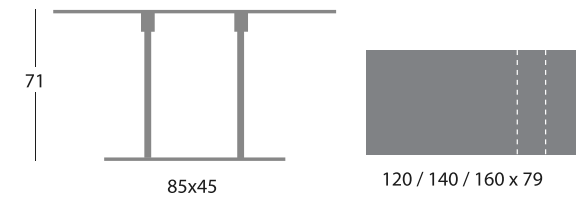

Table

BOOM ROUND hauteur 40 cm - socle rond 45 cm

BOOM ROUND hauteur 45 cm - socle rond ou carré 45 cm

BOOM ROUND hauteur 71 cm - socle rond ou carré 45 cm

BOOM ROUND hauteur 71 cm - socle rond 60 cm

BOOM ROUND hauteur 71 cm - socle rond 65 cm

BOOM ROUND hauteur 71 cm - socle 85 x 45 cm

BOOM ROUND réglable en hauteur 72 à 102 cm - socle rond ou carré 45 cm

BOOM ROUND hauteur 105 cm - socle rond ou carré 45 cm

BOOM ROUND hauteur 105 cm - socle rond 60 cm

Table

BOOM ROUND hauteur 105 cm - socle rond 65 cm

BOOM SQUARE hauteur 73 cm - base carré 48,5 cm

BOOM SQUARE hauteur 110 cm - base carré 48,5 cm

BOOM SQUARE hauteur 71 cm - base rectangulaire 85 x 45 cm

Piètement - Structure métallique