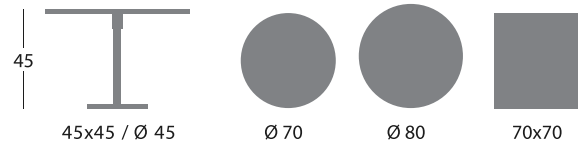

Table

BOOM ROUND hauteur 40 cm - socle rond 45 cm

BOOM ROUND hauteur 45 cm - socle rond ou carré 45 cm

BOOM ROUND hauteur 71 cm - socle rond ou carré 45 cm

BOOM ROUND hauteur 71 cm - socle rond 60 cm

BOOM ROUND hauteur 71 cm - socle rond 65 cm

BOOM ROUND hauteur 71 cm - socle 85 x 45 cm

BOOM ROUND réglable en hauteur 72 à 102 cm - socle rond ou carré 45 cm

BOOM ROUND hauteur 105 cm - socle rond ou carré 45 cm

BOOM ROUND hauteur 105 cm - socle rond 60 cm

Table

BOOM ROUND hauteur 105 cm - socle rond 65 cm

BOOM SQUARE hauteur 73 cm - base carré 48,5 cm

BOOM SQUARE hauteur 110 cm - base carré 48,5 cm

BOOM SQUARE hauteur 71 cm - base rectangulaire 85 x 45 cm

Piètement - Structure métallique