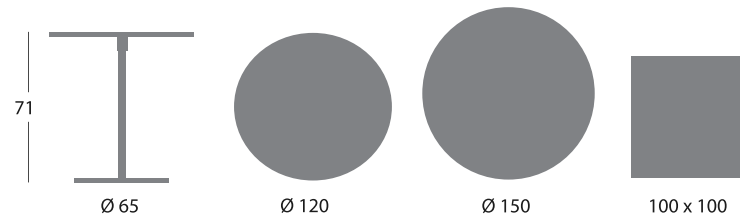

Table

BOOM ROUND hauteur 40 cm - socle rond 45 cm

BOOM ROUND hauteur 45 cm - socle rond ou carré 45 cm

BOOM ROUND hauteur 71 cm - socle rond ou carré 45 cm

BOOM ROUND hauteur 71 cm - socle rond 60 cm

BOOM ROUND hauteur 71 cm - socle rond 65 cm

BOOM ROUND hauteur 71 cm - socle 85 x 45 cm

BOOM ROUND réglable en hauteur 72 à 102 cm - socle rond ou carré 45 cm

BOOM ROUND hauteur 105 cm - socle rond ou carré 45 cm

BOOM ROUND hauteur 105 cm - socle rond 60 cm

Table

BOOM ROUND hauteur 105 cm - socle rond 65 cm

BOOM SQUARE hauteur 73 cm - base carré 48,5 cm

BOOM SQUARE hauteur 110 cm - base carré 48,5 cm

BOOM SQUARE hauteur 71 cm - base rectangulaire 85 x 45 cm

Piètement - Structure métallique