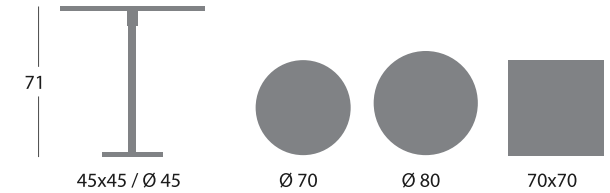

Table

BOOM ROUND hauteur 40 cm - socle rond 45 cm

BOOM ROUND hauteur 45 cm - socle rond ou carré 45 cm

BOOM ROUND hauteur 71 cm - socle rond ou carré 45 cm

BOOM ROUND hauteur 71 cm - socle rond 60 cm

BOOM ROUND hauteur 71 cm - socle rond 65 cm

BOOM ROUND hauteur 71 cm - socle 85 x 45 cm

BOOM ROUND réglable en hauteur 72 à 102 cm - socle rond ou carré 45 cm

BOOM ROUND hauteur 105 cm - socle rond ou carré 45 cm

BOOM ROUND hauteur 105 cm - socle rond 60 cm

Table

BOOM ROUND hauteur 105 cm - socle rond 65 cm

BOOM SQUARE hauteur 73 cm - base carré 48,5 cm

BOOM SQUARE hauteur 110 cm - base carré 48,5 cm

BOOM SQUARE hauteur 71 cm - base rectangulaire 85 x 45 cm

Piètement - Structure métallique