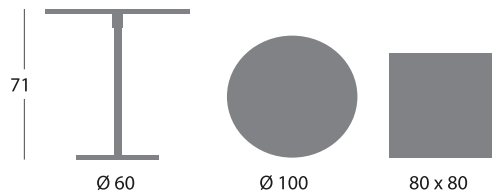

Table

BOOM ROUND hauteur 40 cm - socle rond 45 cm

BOOM ROUND hauteur 45 cm - socle rond ou carré 45 cm

BOOM ROUND hauteur 71 cm - socle rond ou carré 45 cm

BOOM ROUND hauteur 71 cm - socle rond 60 cm

BOOM ROUND hauteur 71 cm - socle rond 65 cm

BOOM ROUND hauteur 71 cm - socle 85 x 45 cm

BOOM ROUND réglable en hauteur 72 à 102 cm - socle rond ou carré 45 cm

BOOM ROUND hauteur 105 cm - socle rond ou carré 45 cm

BOOM ROUND hauteur 105 cm - socle rond 60 cm

Table

BOOM ROUND hauteur 105 cm - socle rond 65 cm

BOOM SQUARE hauteur 73 cm - base carré 48,5 cm

BOOM SQUARE hauteur 110 cm - base carré 48,5 cm

BOOM SQUARE hauteur 71 cm - base rectangulaire 85 x 45 cm

Piètement - Structure métallique