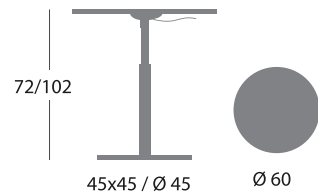

Table

BOOM ROUND hauteur 40 cm - socle rond 45 cm

BOOM ROUND hauteur 45 cm - socle rond ou carré 45 cm

BOOM ROUND hauteur 71 cm - socle rond ou carré 45 cm

BOOM ROUND hauteur 71 cm - socle rond 60 cm

BOOM ROUND hauteur 71 cm - socle rond 65 cm

BOOM ROUND hauteur 71 cm - socle 85 x 45 cm

BOOM ROUND réglable en hauteur 72 à 102 cm - socle rond ou carré 45 cm

BOOM ROUND hauteur 105 cm - socle rond ou carré 45 cm

BOOM ROUND hauteur 105 cm - socle rond 60 cm

Table

BOOM ROUND hauteur 105 cm - socle rond 65 cm

BOOM SQUARE hauteur 73 cm - base carré 48,5 cm

BOOM SQUARE hauteur 110 cm - base carré 48,5 cm

BOOM SQUARE hauteur 71 cm - base rectangulaire 85 x 45 cm

Piètement - Structure métallique