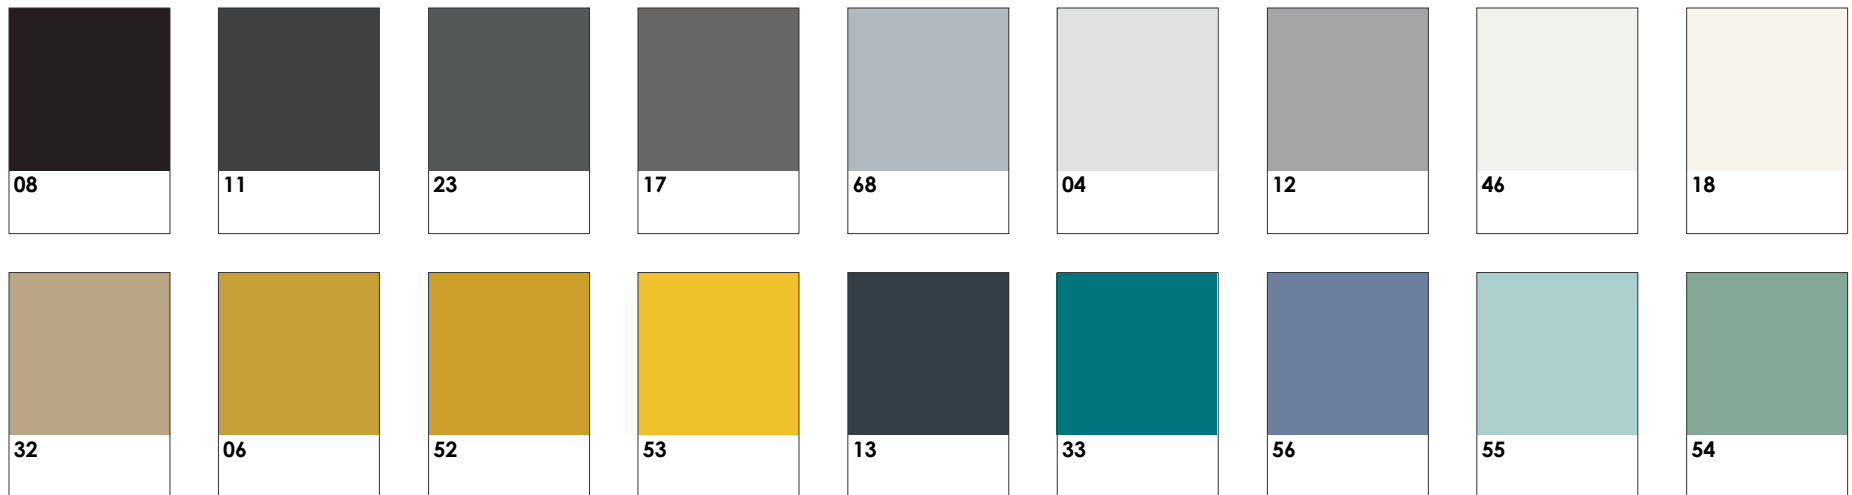

Table

BOOM ROUND hauteur 105 cm - socle rond 65 cm

BOOM SQUARE hauteur 73 cm - base carré 48,5 cm

BOOM SQUARE hauteur 110 cm - base carré 48,5 cm

BOOM SQUARE hauteur 71 cm - base rectangulaire 85 x 45 cm

Piètement - Structure métallique