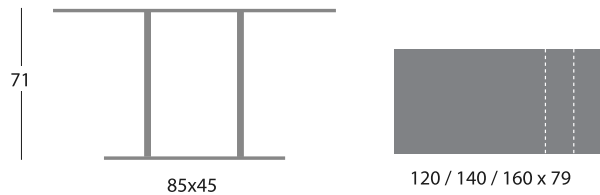

Table

BOOM ROUND hauteur 40 cm - socle rond 45 cm

BOOM ROUND hauteur 45 cm - socle rond ou carré 45 cm

BOOM ROUND hauteur 71 cm - socle rond ou carré 45 cm

BOOM ROUND hauteur 71 cm - socle rond 60 cm

BOOM ROUND hauteur 71 cm - socle rond 65 cm

BOOM ROUND hauteur 71 cm - socle 85 x 45 cm

BOOM ROUND réglable en hauteur 72 à 102 cm - socle rond ou carré 45 cm

BOOM ROUND hauteur 105 cm - socle rond ou carré 45 cm

BOOM ROUND hauteur 105 cm - socle rond 60 cm

Table

BOOM ROUND hauteur 105 cm - socle rond 65 cm

BOOM SQUARE hauteur 73 cm - base carré 48,5 cm

BOOM SQUARE hauteur 110 cm - base carré 48,5 cm

BOOM SQUARE hauteur 71 cm - base rectangulaire 85 x 45 cm

Piètement - Structure métallique

Piètement - Structure métallique

Plateau - HPL

Plateau - Stratifié sur MDF chant ABS, épaisseur 25 mm

Plateau - Grès cérame (uniquement pour pied de table avec platine en fonte d'aluminium)

EPOXIA

6 avenue Charles de Gaulle
78150 Le Chesnay
+33 1 39 66 00 77
contact@epoxia.com
www.epoxia.com