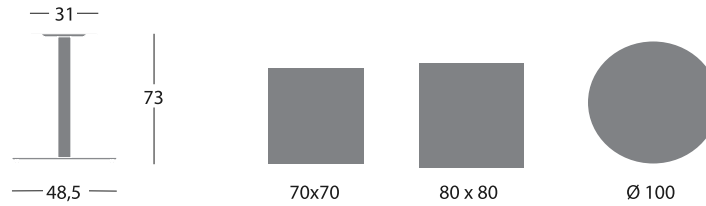

Table

BOOM ROUND hauteur 40 cm - socle rond 45 cm

BOOM ROUND hauteur 45 cm - socle rond ou carré 45 cm

BOOM ROUND hauteur 71 cm - socle rond ou carré 45 cm

BOOM ROUND hauteur 71 cm - socle rond 60 cm

BOOM ROUND hauteur 71 cm - socle rond 65 cm

BOOM ROUND hauteur 71 cm - socle 85 x 45 cm

BOOM ROUND réglable en hauteur 72 à 102 cm - socle rond ou carré 45 cm

BOOM ROUND hauteur 105 cm - socle rond ou carré 45 cm

BOOM ROUND hauteur 105 cm - socle rond 60 cm

Table

BOOM ROUND hauteur 105 cm - socle rond 65 cm

BOOM SQUARE hauteur 73 cm - base carré 48,5 cm

BOOM SQUARE hauteur 110 cm - base carré 48,5 cm

BOOM SQUARE hauteur 71 cm - base rectangulaire 85 x 45 cm

Piètement - Structure métallique