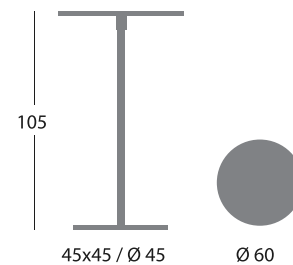

Table

BOOM ROUND hauteur 40 cm - socle rond 45 cm

BOOM ROUND hauteur 45 cm - socle rond ou carré 45 cm

BOOM ROUND hauteur 71 cm - socle rond ou carré 45 cm

BOOM ROUND hauteur 71 cm - socle rond 60 cm

BOOM ROUND hauteur 71 cm - socle rond 65 cm

BOOM ROUND hauteur 71 cm - socle 85 x 45 cm

BOOM ROUND réglable en hauteur 72 à 102 cm - socle rond ou carré 45 cm

BOOM ROUND hauteur 105 cm - socle rond ou carré 45 cm

BOOM ROUND hauteur 105 cm - socle rond 60 cm

Table

BOOM ROUND hauteur 105 cm - socle rond 65 cm

BOOM SQUARE hauteur 73 cm - base carré 48,5 cm

BOOM SQUARE hauteur 110 cm - base carré 48,5 cm

BOOM SQUARE hauteur 71 cm - base rectangulaire 85 x 45 cm

Piètement - Structure métallique