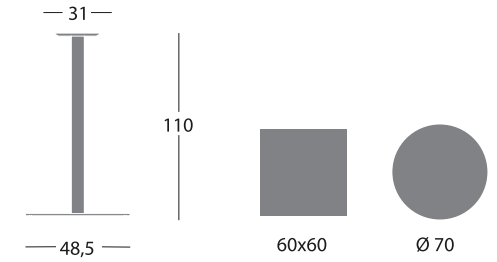

Table

BOOM ROUND hauteur 40 cm - socle rond 45 cm

BOOM ROUND hauteur 45 cm - socle rond ou carré 45 cm

BOOM ROUND hauteur 71 cm - socle rond ou carré 45 cm

BOOM ROUND hauteur 71 cm - socle rond 60 cm

BOOM ROUND hauteur 71 cm - socle rond 65 cm

BOOM ROUND hauteur 71 cm - socle 85 x 45 cm

BOOM ROUND réglable en hauteur 72 à 102 cm - socle rond ou carré 45 cm

BOOM ROUND hauteur 105 cm - socle rond ou carré 45 cm

BOOM ROUND hauteur 105 cm - socle rond 60 cm

Table

BOOM ROUND hauteur 105 cm - socle rond 65 cm

BOOM SQUARE hauteur 73 cm - base carré 48,5 cm

BOOM SQUARE hauteur 110 cm - base carré 48,5 cm

BOOM SQUARE hauteur 71 cm - base rectangulaire 85 x 45 cm

Piètement - Structure métallique