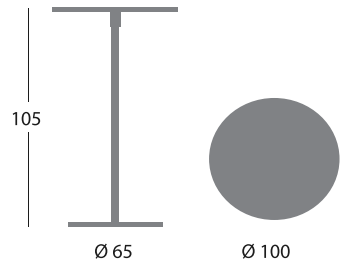

Table

BOOM ROUND hauteur 40 cm - socle rond 45 cm

BOOM ROUND hauteur 45 cm - socle rond ou carré 45 cm

BOOM ROUND hauteur 71 cm - socle rond ou carré 45 cm

BOOM ROUND hauteur 71 cm - socle rond 60 cm

BOOM ROUND hauteur 71 cm - socle rond 65 cm

BOOM ROUND hauteur 71 cm - socle 85 x 45 cm

BOOM ROUND réglable en hauteur 72 à 102 cm - socle rond ou carré 45 cm

BOOM ROUND hauteur 105 cm - socle rond ou carré 45 cm

BOOM ROUND hauteur 105 cm - socle rond 60 cm

Table

BOOM ROUND hauteur 105 cm - socle rond 65 cm

BOOM SQUARE hauteur 73 cm - base carré 48,5 cm

BOOM SQUARE hauteur 110 cm - base carré 48,5 cm

BOOM SQUARE hauteur 71 cm - base rectangulaire 85 x 45 cm

Piètement - Structure métallique