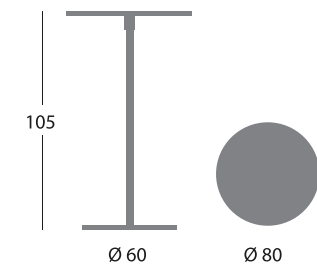

Table

BOOM ROUND hauteur 40 cm - socle rond 45 cm

BOOM ROUND hauteur 45 cm - socle rond ou carré 45 cm

BOOM ROUND hauteur 71 cm - socle rond ou carré 45 cm

BOOM ROUND hauteur 71 cm - socle rond 60 cm

BOOM ROUND hauteur 71 cm - socle rond 65 cm

BOOM ROUND hauteur 71 cm - socle 85 x 45 cm

BOOM ROUND réglable en hauteur 72 à 102 cm - socle rond ou carré 45 cm

BOOM ROUND hauteur 105 cm - socle rond ou carré 45 cm

BOOM ROUND hauteur 105 cm - socle rond 60 cm

Table

BOOM ROUND hauteur 105 cm - socle rond 65 cm

BOOM SQUARE hauteur 73 cm - base carré 48,5 cm

BOOM SQUARE hauteur 110 cm - base carré 48,5 cm

BOOM SQUARE hauteur 71 cm - base rectangulaire 85 x 45 cm

Piètement - Structure métallique