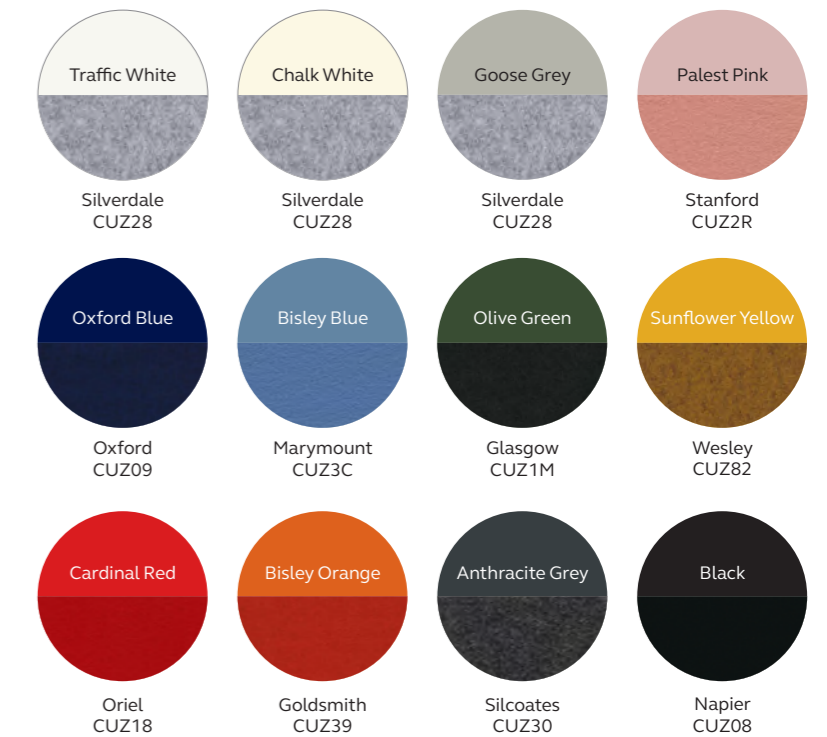

Nuancier

Créez quelque chose de beau pour votre espace de travail.

FINITIONS ACIER/ALUMINIUM

Palette Vision

Vision palette est disponible pour :

Poise de Bisley | Outline de Bisley | Bridge | Hideaway Wall

Palette Performance

La palette Performance est disponible pour :

MultiDesk | MultiSling | MultiTask | MultiSideboard | Shadow | Pal | Platform | Mosaic

FINITIONS STRATIFIÉ

Palette vision

Vision palette est disponible pour :

Outline de Bisley | Bridge* | MultiDesk | Hideaway Wall | Shadow | Pal

*Black n'est pas disponible pour la carcasse de Bridge.

FINITIONS CONTREPLAQUÉ

Contreplaqué est disponible pour :

Poise de Bisley | MultiDesk

FINITIONS TISSUS

Vous devez spécifier une couleur de tissu Camira Blazer pour le coussin de siège Pal. Il y en a plus de 40 à choisir, nous en avons sélectionné 10 qui s'harmonisent le mieux à nos couleurs de peinture les plus populaires, comme guide utile.

Veillez contacter votre représentant Bisley pour plus d'informations sur toute la gamme des Blazer Camira.