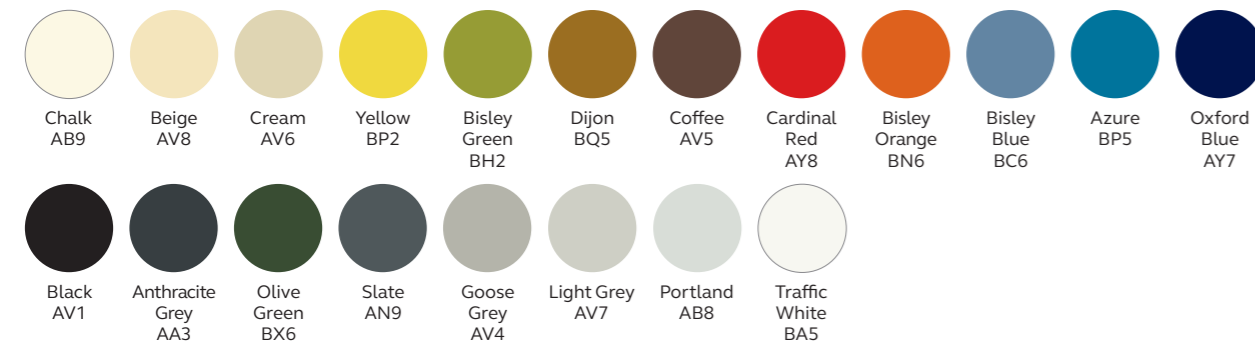

Nuancier

Créez quelque chose de beau pour votre espace de travail.

FINITIONS ACIER/ALUMINIUM

Palette Vision

Vision palette est disponible pour :

Poise de Bisley | Outline de Bisley | Bridge | Hideaway Wall

Palette Performance

La palette Performance est disponible pour :

MultiDesk | MultiSling | MultiTask | MultiSideboard | Shadow | Pal | Platform | Mosaic

FINITIONS STRATIFIÉ

Palette vision

Vision palette est disponible pour :

Outline de Bisley | Bridge* | MultiDesk | Hideaway Wall | Shadow | Pal

*Black n'est pas disponible pour la carcasse de Bridge.

FINITIONS CONTREPLAQUÉ

Contreplaqué est disponible pour :

Poise de Bisley | MultiDesk

FINITIONS TISSUS

Vous devez spécifier une couleur de tissu Camira Blazer pour le coussin de siège Pal. Il y en a plus de 40 à choisir, nous en avons sélectionné 10 qui s'harmonisent le mieux à nos couleurs de peinture les plus populaires, comme guide utile.