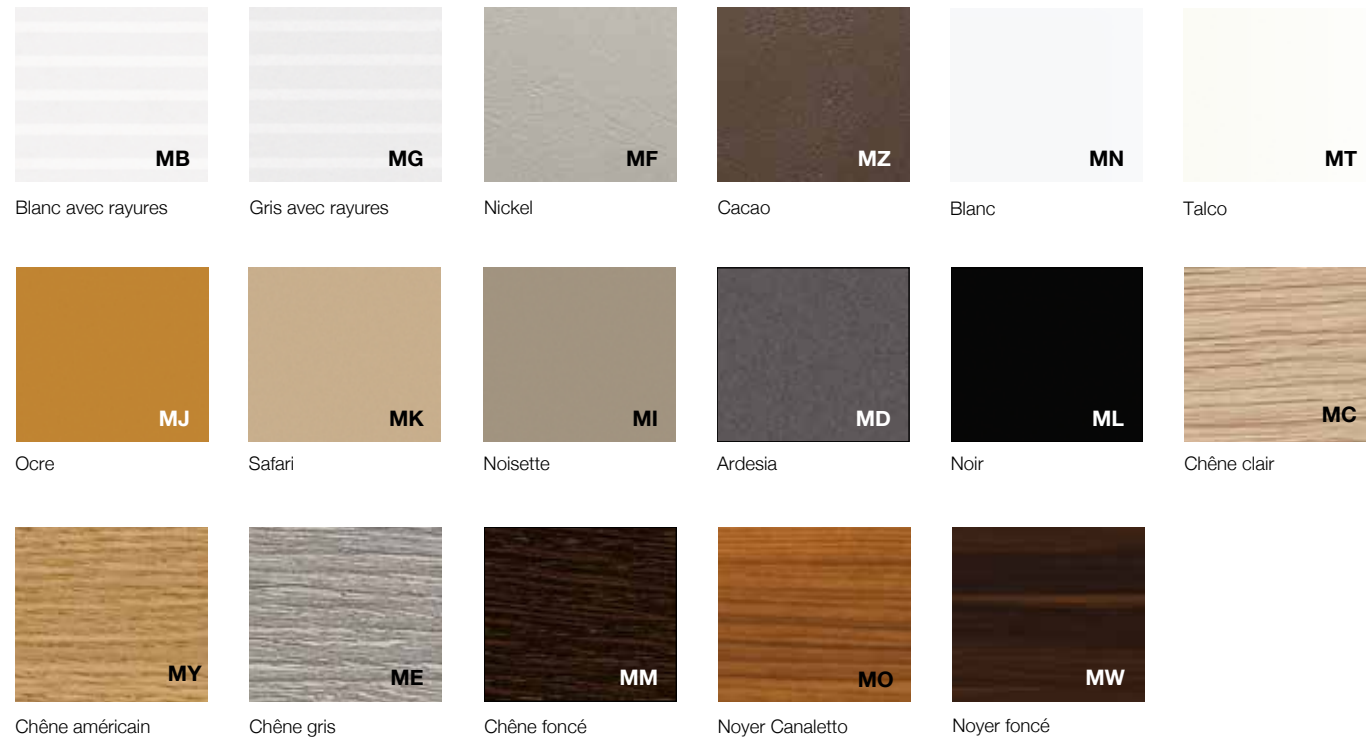

Mé laminé

Tissu

Laqué mat

Méthacrylate

epOXIA

6 avenue Charles de Gaulle
78150 Le Chesnay
+33 1 39 66 00 77
contact@epoxia.com
www.epoxia.com