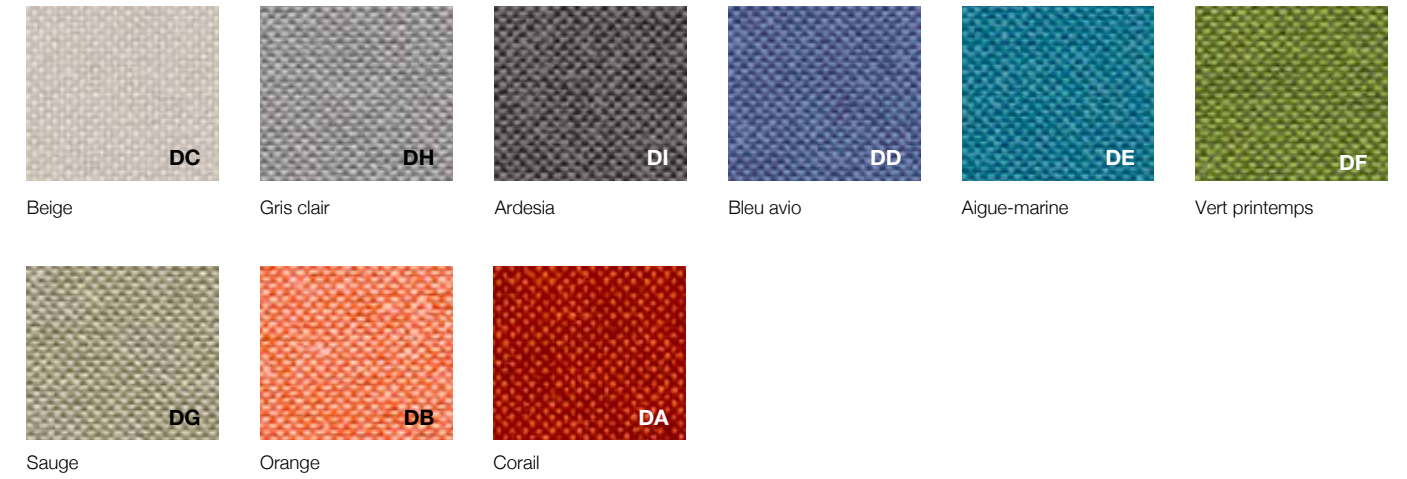

Mé laminé

Tissu

Laqué mat

Méthacrylate

epOXIA

6 avenue Charles de Gaulle
78150 Le Chesnay
+33 1 39 66 00 77
contact@epoxia.com
www.epoxia.com