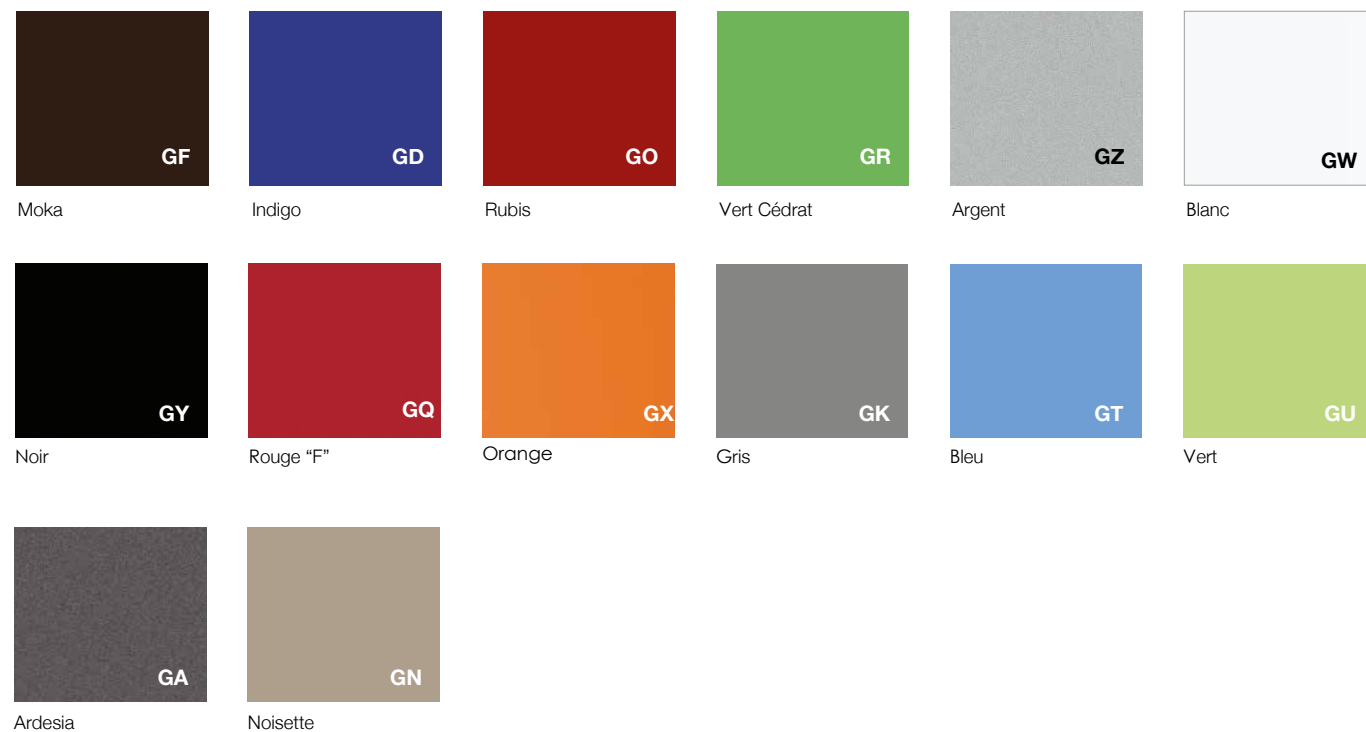

Mé laminé

Tissu

Laqué mat

Méthacrylate

epOXIA

6 avenue Charles de Gaulle
78150 Le Chesnay
+33 1 39 66 00 77
contact@epoxia.com
www.epoxia.com