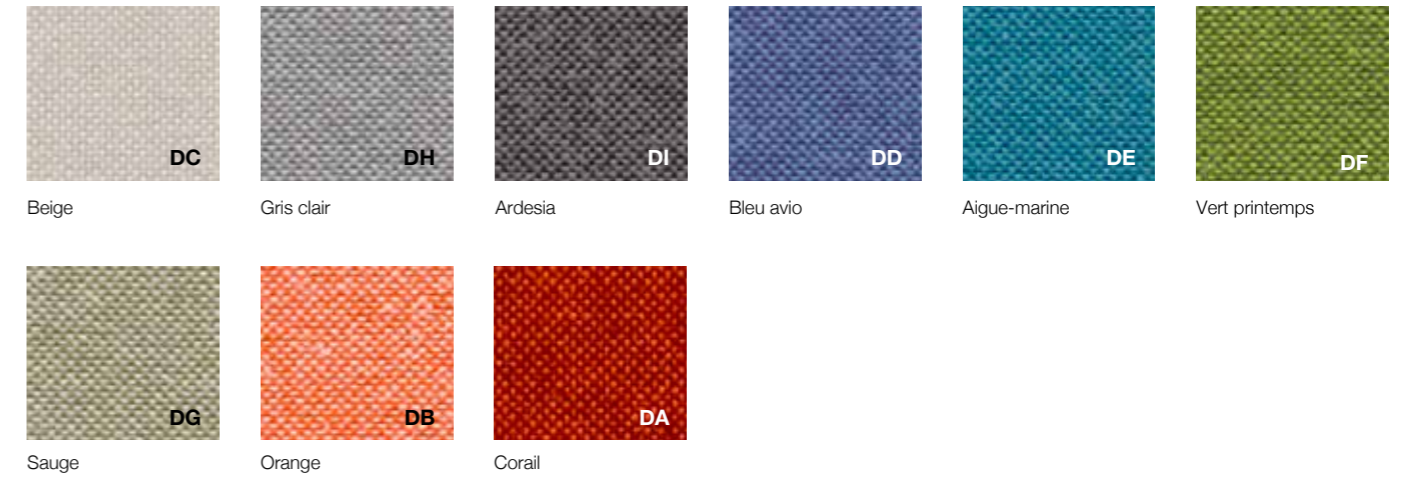

Mé laminé

Laqué mat

Tissu

Méthacrylate

epOXIA

6 avenue Charles de Gaulle
78150 Le Chesnay
+33 1 39 66 00 77
contact@epoxia.com
www.epoxia.com