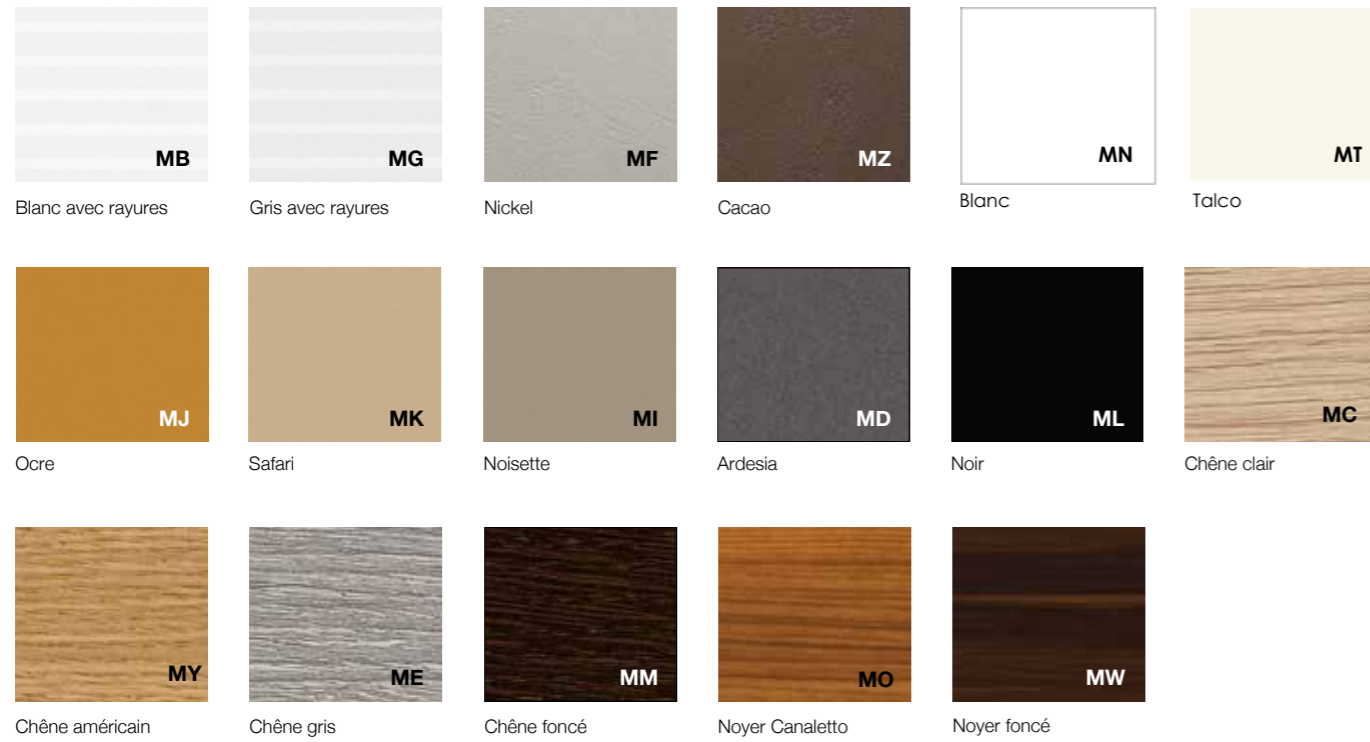

Mé laminé

Laqué mat

Tissu

Méthacrylate

epOXIA

6 avenue Charles de Gaulle
78150 Le Chesnay
+33 1 39 66 00 77
contact@epoxia.com
www.epoxia.com