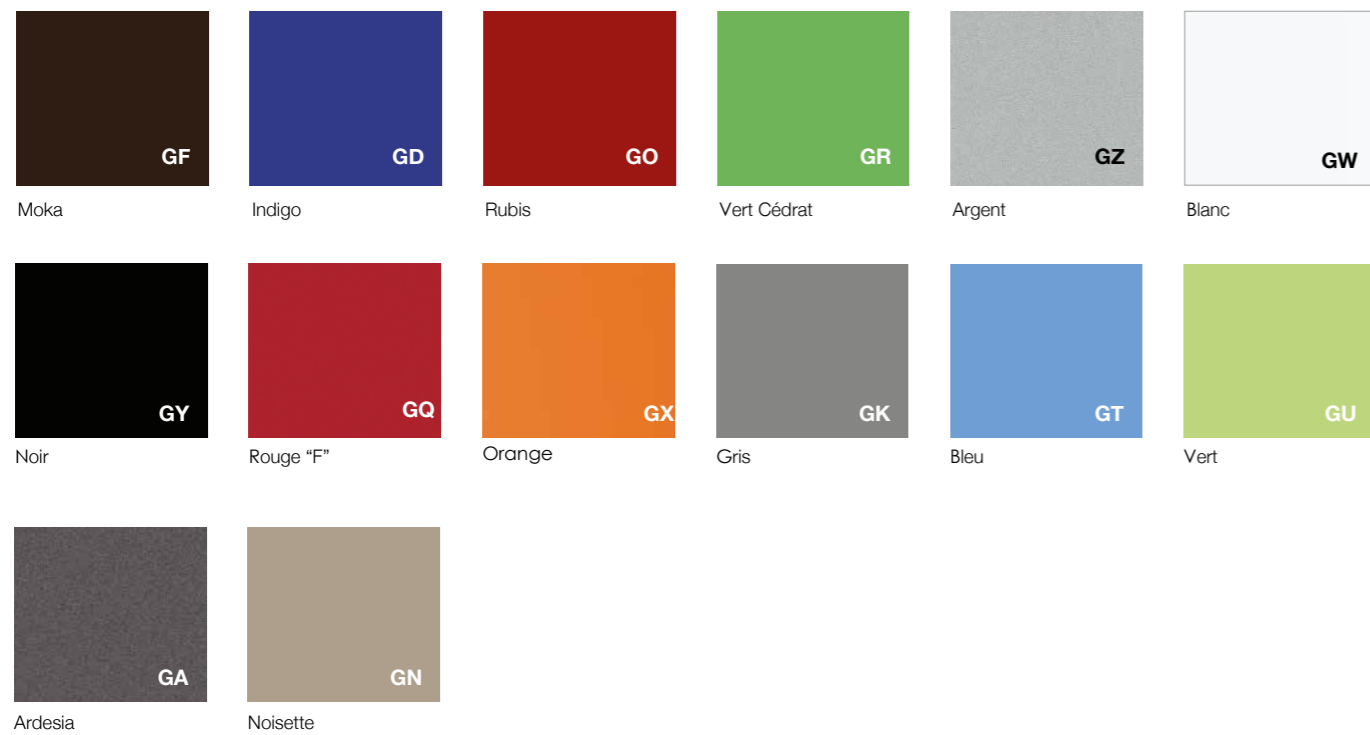

Mé laminé

Laqué mat

Tissu

Méthacrylate

epOXIA

6 avenue Charles de Gaulle
78150 Le Chesnay
+33 1 39 66 00 77
contact@epoxia.com
www.epoxia.com