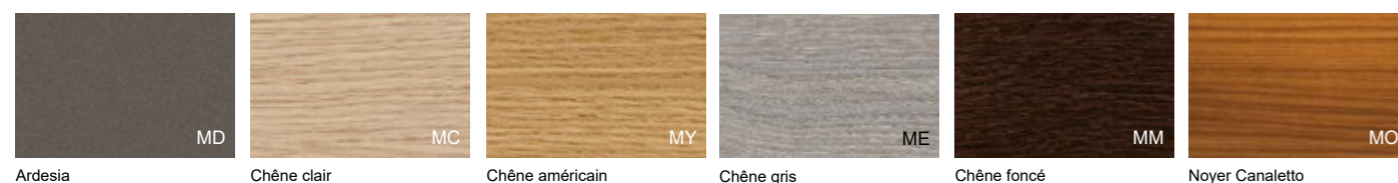

MEL Mélaminé

- PLA
- VDF
- RGT

LGN Bois

- PLA
- VDF
- RGT

Légende

- PLA Plateau
- VDF Voile de fond
- RGT Rangement
- PIE Structure
- ChP Chant plateau

FNX Fenix

- PLA

EPX Métal époxy

- PIE
- ChP

AL Aluminium

- ChP

BRILL Brill

- ChP

CR Inox brossé poli

- PIE

VTR Verre (PLA)
NFG Verre anti-taches (PLA)
GOF Laqué (RGT)

Blanc (GW), Argent (GZ), Gris foncé (GK), Noisette (GN), Ardesia (GA), Moka (GF), Noir (GY), Orange (GX), Rouge "F" (GQ), Rubis (GO), Indigo (GD), Bleu (GT), Vert (GU), Vert Cédrot (GR)