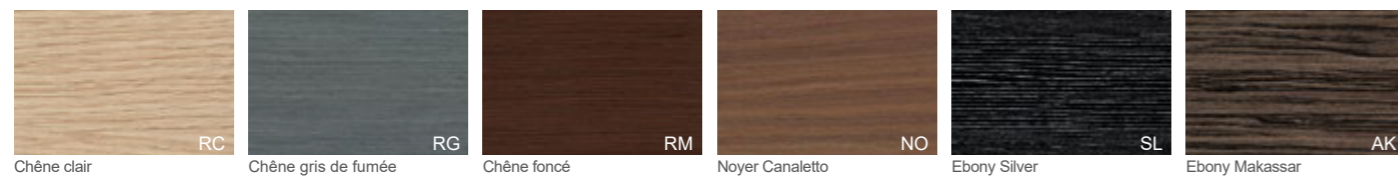

MEL Mélaminé

- PLA
- VDF
- RGT

LGN Bois

- PLA
- VDF
- RGT

Légende

- PLA Plateau
- VDF Voile de fond
- RGT Rangement
- PIE Structure
- ChP Chant plateau

FNX Fenix

- PLA

EPX Métal époxy

- PIE
- ChP

AL Aluminium

- ChP

BRILL Brill

- ChP

CR Inox brossé poli

- PIE

VTR Verre (PLA)
NFG Verre anti-taches (PLA)
GOF Laqué (RGT)

Blanc (GW), Argent (GZ), Gris foncé (GK), Noisette (GN), Ardesia (GA), Moka (GF), Noir (GY), Orange (GX), Rouge "F" (GQ), Rubis (GO), Indigo (GD), Bleu (GT), Vert (GU), Vert Cédrot (GR)

OSB (MOB) (RGT)

OSB

GRES Grès cérame (PLA)

Noir (JN), Basalt (JB), Calacatta (JC), Pulpis (JP), Corten (JR)

TES Tissu

Beige (DC), Gris clair (DH), Ardesia (DI), Bleu avio (DD), Aigue-marine (DE), Vert printemps (DF), Saugue (DG), Orange (DB), Corail (DA)