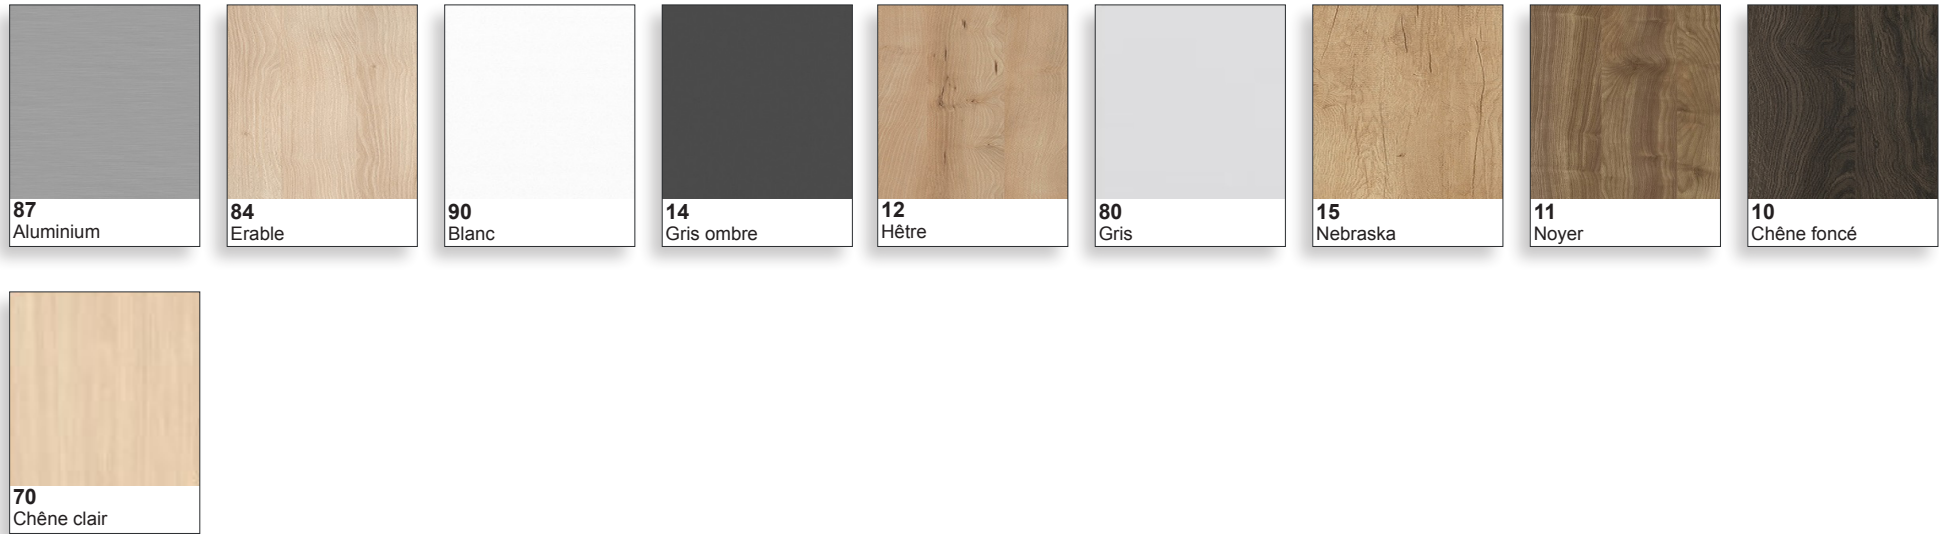

Armoire ouverte L.45 x P.45 x H.70/10/143/195 cm

Armoire avec portes L.45 x P.45 x H.70/10/143/195 cm

Armoire avec portes basses L.45 x P.45 x H.70/10/143/195 cm

Mélaminé - *plateau, desserte, armoire, caisson, voile de fond*

Luxe® laqué brillant - *plateau, desserte, armoire, caisson, voile de fond*

FORMES ET COULEURS

Collection OXYGEN

*voir nos conditions

EPOXIA

01 39 66 00 77

Luxe® laqué mat - *plateau, desserte, armoire, caisson, voile de fond*