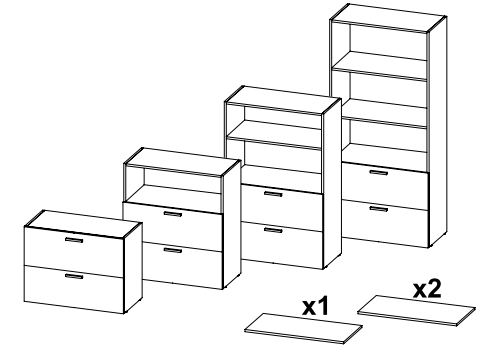

Bureau de direction

Simple

Sur desserte porteuse

Avec retour

Desserte indépendante

Desserte 2 portes

Desserte 2 portes avec étagère

Desserte 2 portes avec caisson 3 tiroirs

Caisson 2 ou 3 tiroirs

Desserte porteuse

Desserte avec porte coulissante

Desserte avec caisson 2 ou 3T et étagère

Desserte avec caisson 2 ou 3T et cache

Desserte avec caisson 2 ou 3 T et power box

FORMES ET COULEURS

Armoire ouverte L.90 x P.45 x H.70/10/143/195 cm

Armoire avec portes L.90 x P.45 x H.70/10/143/195 cm

Armoire avec portes basses L.90 x P.45 x H.70/10/143/195 cm

Armoire à dossier suspendu L.90 x P.45 x H.70/10/143/195 cm

Armoire ouverte L.45 x P.45 x H.70/10/143/195 cm

Armoire avec portes L.45 x P.45 x H.70/10/143/195 cm

Armoire avec portes basses L.45 x P.45 x H.70/10/143/195 cm

Mélaminé - *plateau, desserte, armoire, caisson, voile de fond*