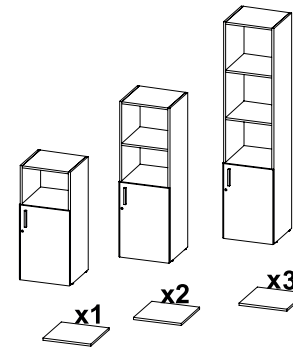

Bureau de direction

Simple

Sur desserte porteuse

Avec retour

Desserte indépendante

Desserte 2 portes

Desserte 2 portes avec étagère

Desserte 2 portes avec caisson 3 tiroirs

Caisson 2 ou 3 tiroirs

Desserte porteuse

Desserte avec porte coulissante

Desserte avec caisson 2 ou 3T et étagère

Desserte avec caisson 2 ou 3T et cache

Desserte avec caisson 2 ou 3 T et power box

FORMES ET COULEURS

Armoire ouverte L.90 x P.45 x H.70/10/143/195 cm

Armoire avec portes L.90 x P.45 x H.70/10/143/195 cm

Armoire avec portes basses L.90 x P.45 x H.70/10/143/195 cm

Armoire à dossier suspendu L.90 x P.45 x H.70/10/143/195 cm

Armoire ouverte L.45 x P.45 x H.70/10/143/195 cm

Armoire avec portes L.45 x P.45 x H.70/10/143/195 cm

Armoire avec portes basses L.45 x P.45 x H.70/10/143/195 cm

Mélaminé - *plateau, desserte, armoire, caisson, voile de fond*