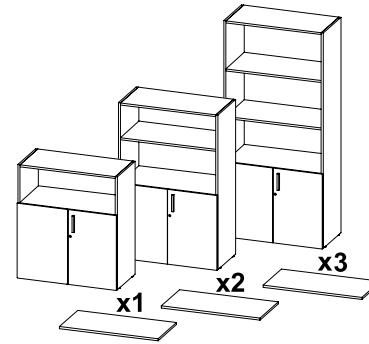

Bureau de direction

Simple

Sur desserte porteuse

Avec retour

Desserte indépendante

Desserte 2 portes

Desserte 2 portes avec étagère

Desserte 2 portes avec caisson 3 tiroirs

Caisson 2 ou 3 tiroirs

Desserte porteuse

Desserte avec porte coulissante

Desserte avec caisson 2 ou 3T et étagère

Desserte avec caisson 2 ou 3T et cache

Desserte avec caisson 2 ou 3 T et power box

FORMES ET COULEURS

Armoire ouverte L.90 x P.45 x H.70/10/143/195 cm

Armoire avec portes L.90 x P.45 x H.70/10/143/195 cm

Armoire avec portes basses L.90 x P.45 x H.70/10/143/195 cm

Armoire à dossier suspendu L.90 x P.45 x H.70/10/143/195 cm

Armoire ouverte L.45 x P.45 x H.70/10/143/195 cm

Armoire avec portes L.45 x P.45 x H.70/10/143/195 cm

Armoire avec portes basses L.45 x P.45 x H.70/10/143/195 cm

Mélaminé - *plateau, desserte, armoire, caisson, voile de fond*