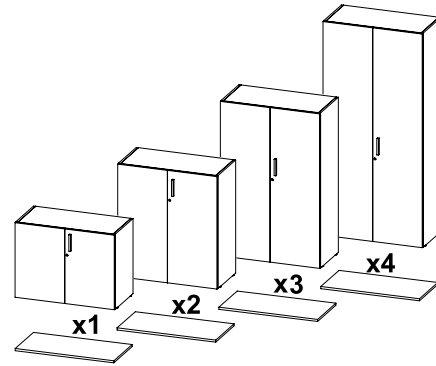

Bureau de direction

Simple

Sur desserte porteuse

Avec retour

Desserte indépendante

Desserte 2 portes

Desserte 2 portes avec étagère

Desserte 2 portes avec caisson 3 tiroirs

Caisson 2 ou 3 tiroirs

Desserte porteuse

Desserte avec porte coulissante

Desserte avec caisson 2 ou 3T et étagère

Desserte avec caisson 2 ou 3T et cache

Desserte avec caisson 2 ou 3 T et power box

FORMES ET COULEURS

Armoire ouverte L.90 x P.45 x H.70/10/143/195 cm

Armoire avec portes L.90 x P.45 x H.70/10/143/195 cm

Armoire avec portes basses L.90 x P.45 x H.70/10/143/195 cm

Armoire à dossier suspendu L.90 x P.45 x H.70/10/143/195 cm

Armoire ouverte L.45 x P.45 x H.70/10/143/195 cm

Armoire avec portes L.45 x P.45 x H.70/10/143/195 cm

Armoire avec portes basses L.45 x P.45 x H.70/10/143/195 cm

Mélaminé - *plateau, desserte, armoire, caisson, voile de fond*