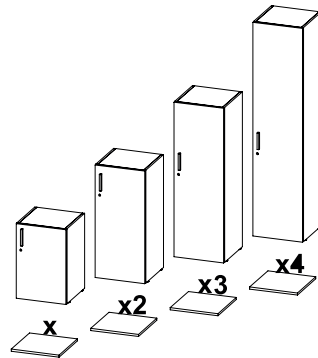

Bureau de direction

Simple

Sur desserte porteuse

Avec retour

Desserte indépendante

Desserte 2 portes

Desserte 2 portes avec étagère

Desserte 2 portes avec caisson 3 tiroirs

Caisson 2 ou 3 tiroirs

Desserte porteuse

Desserte avec porte coulissante

Desserte avec caisson 2 ou 3T et étagère

Desserte avec caisson 2 ou 3T et cache

Desserte avec caisson 2 ou 3 T et power box

FORMES ET COULEURS

Armoire ouverte L.90 x P.45 x H.70/10/143/195 cm

Armoire avec portes L.90 x P.45 x H.70/10/143/195 cm

Armoire avec portes basses L.90 x P.45 x H.70/10/143/195 cm

Armoire à dossier suspendu L.90 x P.45 x H.70/10/143/195 cm

Armoire ouverte L.45 x P.45 x H.70/10/143/195 cm

Armoire avec portes L.45 x P.45 x H.70/10/143/195 cm

Armoire avec portes basses L.45 x P.45 x H.70/10/143/195 cm

Mélaminé - *plateau, desserte, armoire, caisson, voile de fond*