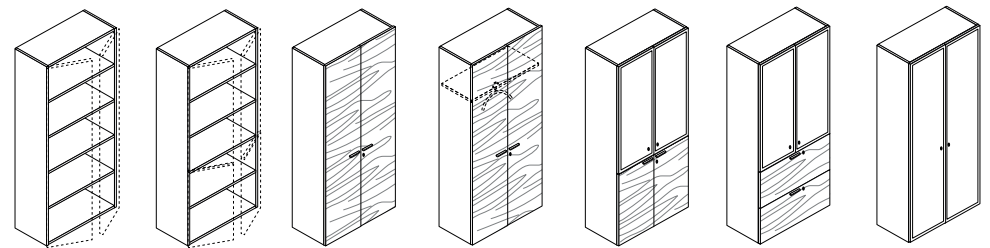

MONTAGE
OFFERT*

MADE IN
EUROPE

* voir nos conditions

epoxia

01 39 66 00 77

Rangement - caisson - desserte - armoire

50 X 78,6 cm

100 X 78,6 cm

50 X 155,4 cm

100 X 155,4 cm

50 X 193,8 cm

100 X 193,8 cm

FORMES ET COULEURS

Collection GLIDER

GARANTIE
2
ANS

MONTAGE
OFFERT*