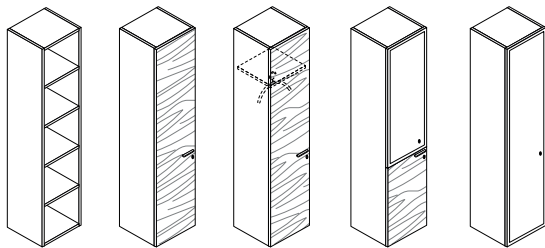

MONTAGE
OFFERT*

MADE IN
EUROPE

* voir nos conditions

epoxia

01 39 66 00 77

Rangement - caisson - desserte - armoire

50 X 78,6 cm

100 X 78,6 cm

50 X 155,4 cm

100 X 155,4 cm

50 X 193,8 cm

100 X 193,8 cm

FORMES ET COULEURS

Collection GLIDER

GARANTIE
2
ANS

MONTAGE
OFFERT*