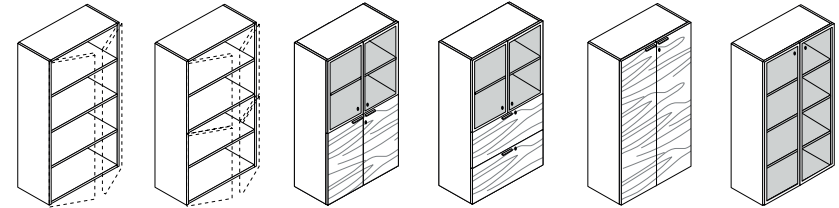

MONTAGE
OFFERT*

MADE IN
EUROPE

* voir nos conditions

epoxia

01 39 66 00 77

Rangement - caisson - desserte - armoire

50 X 78,6 cm

100 X 78,6 cm

50 X 155,4 cm

100 X 155,4 cm

50 X 193,8 cm

100 X 193,8 cm

FORMES ET COULEURS

Collection GLIDER

GARANTIE
2
ANS

MONTAGE
OFFERT*