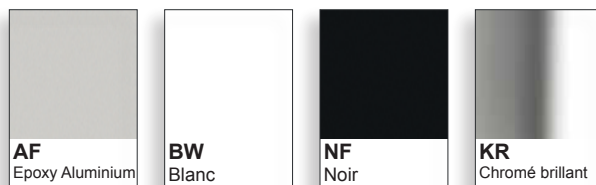

MADE IN
EUROPE

* voir nos conditions

ePOXIA

01 39 66 00 77

Bois (placage ébénisterie) - - *plateau, voile de fond, armoire, caisson*

Verre brillant C_ / Verre satiné S_ - *plateau, façade armoire*

Structure métallique - *piètement*

La restitution des couleurs des nuanciers n'est pas contractuelle car les couleurs présentées sur un écran d'ordinateur peuvent varier selon la configuration du poste.

Epoxia | 6, avenue Charles de Gaulle | 78150 Le Chesnay | Fax 01 73 72 94 49 | www.epoxia.com | contact@epoxia.com