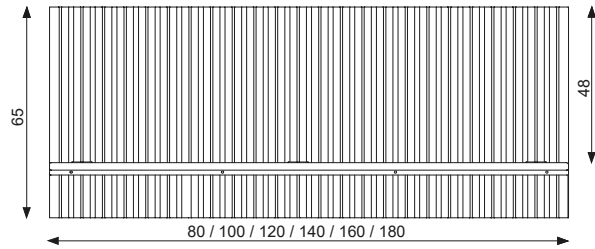

FORMES ET COULEURS

Collection ZIGGY

EPOXIA

01 39 66 00 77

Ecran de séparation acoustique.

Ecran de séparation L.80/100/120/140/160/180 x H.65 cm

Ecran de séparation Ø70/90 x H.65 cm

Tissu