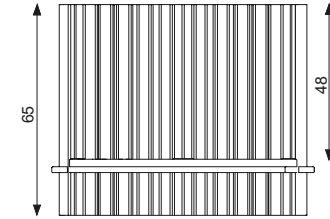

FORMES ET COULEURS

Collection ZIGGY

EPOXIA

01 39 66 00 77

Ecran de séparation acoustique.

Ecran de séparation L.80/100/120/140/160/180 x H.65 cm

Ecran de séparation Ø70/90 x H.65 cm

Tissu