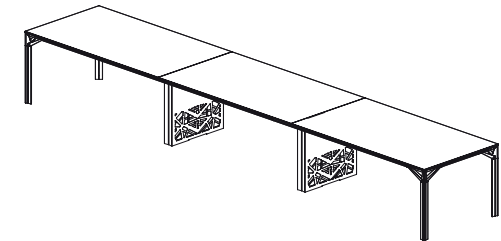

Bureau droit

Bureau avec desserte

Avec retour, caisson porteur et conteneur multiservice (face)

Avec retour, caisson porteur et conteneur multiservice (dos)

Avec retour, caisson porteur et conteneur multiservice (face)

Avec retour, caisson porteur et conteneur multiservice (dos)

Table

L.140 x P.140 cm ou L.160 x P.160 cm

L.280/320 x P.140 cm

L.420/480 x P.140 cm

L.560/640 x P.140 cm

L.360 à 480 x P.100/110 cm

L.540 à 720 x 100/110 cm