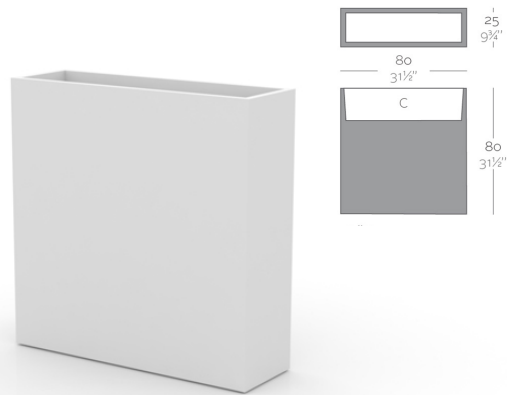

FORMES ET COULEURS

Collection WALL

EPOXIA

01 39 66 00 77

Pot L.80 x P.25 x H.80 cm

Pot L.120 x P.30 x H.80 cm

Pot - 5 types de finitions disponibles. Système d'auto-irrigation dans toutes les finitions sauf basic.

- **Polyéthylène basic mat**
Résine de polyéthylène avec une finition mate. Utilisation intérieure pour plantes artificielles ou extérieure, sans système d'auto-irrigation.
- **Polyéthylène laqué**
Résine de polyéthylène avec une finition laqué brillant. Utilisation en intérieur uniquement.
- **Lumière**
Mobilier avec éclairage intérieur de couleur blanc grâce à la technologie LED. Disponible uniquement en finition Ice mat.
- **LED RGBW sur secteur**
Mobilier avec illumination intérieure grâce à une technologie LED RGBW et télécommande pour changer de couleur. Disponible uniquement en finition Ice mat.
- **LED RGBW batterie**
Mobilier avec illumination intérieure grâce à une technologie LED RGBW alimentée par une batterie. Une télécommande est incluse pour changement de couleur et un chargeur. Disponible uniquement en finition Ice mat.