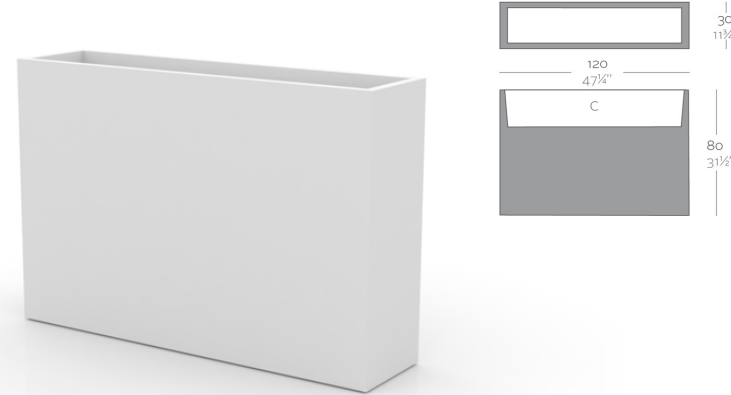

FORMES ET COULEURS

Collection WALL

EPOXIA

01 39 66 00 77

Pot L.80 x P.25 x H.80 cm

Pot L.120 x P.30 x H.80 cm

Pot - 5 types de finitions disponibles. Système d'auto-irrigation dans toutes les finitions sauf basic.

- **Polyéthylène basic mat**
Résine de polyéthylène avec une finition mate. Utilisation intérieure pour plantes artificielles ou extérieure, sans système d'auto-irrigation.
- **Polyéthylène laqué**
Résine de polyéthylène avec une finition laqué brillant. Utilisation en intérieur uniquement.
- **Lumière**
Mobilier avec éclairage intérieur de couleur blanc grâce à la technologie LED. Disponible uniquement en finition Ice mat.
- **LED RGBW sur secteur**
Mobilier avec illumination intérieure grâce à une technologie LED RGBW et télécommande pour changer de couleur. Disponible uniquement en finition Ice mat.
- **LED RGBW batterie**
Mobilier avec illumination intérieure grâce à une technologie LED RGBW alimentée par une batterie. Une télécommande est incluse pour changement de couleur et un chargeur. Disponible uniquement en finition Ice mat.