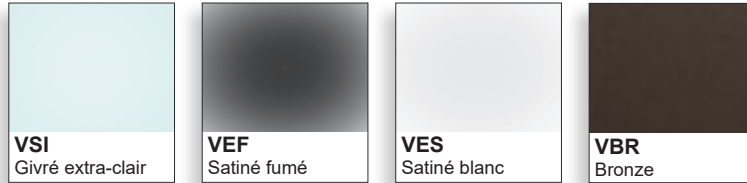

FORMES ET COULEURS

Collection VALEO

*voir nos conditions

epoxia

01 39 66 00 77

Verre - plateau