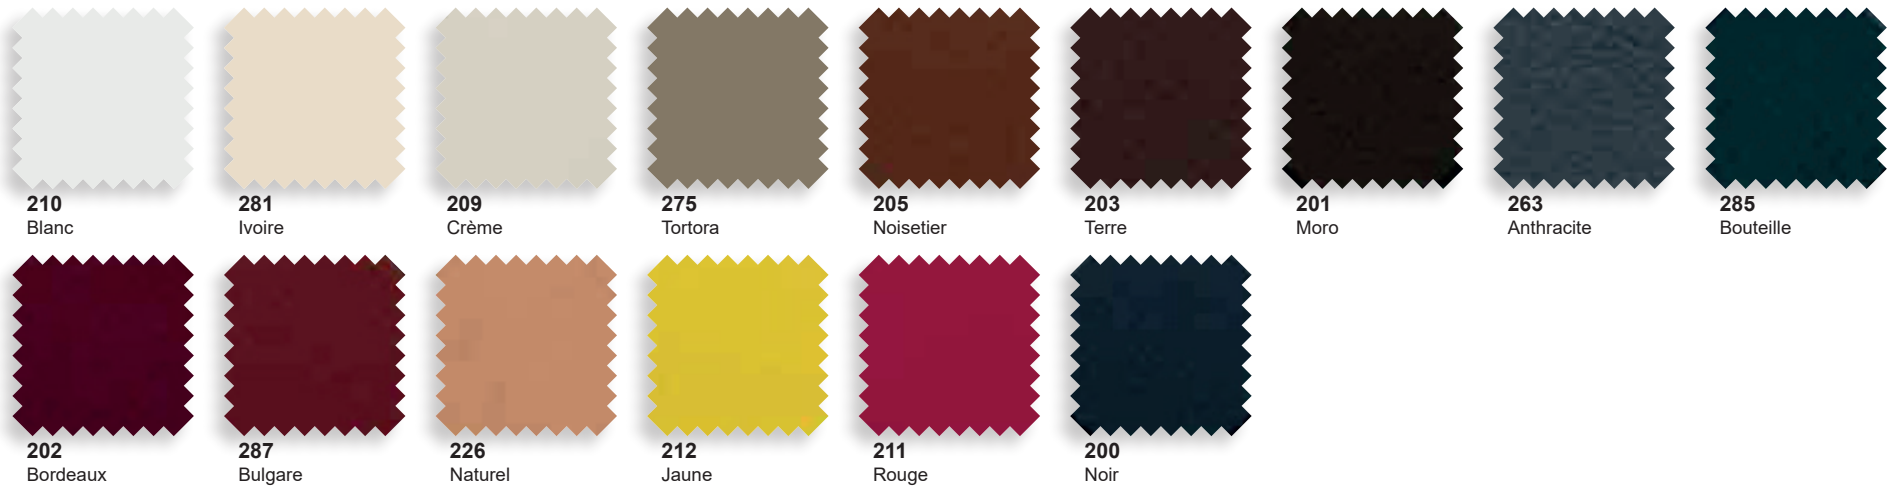

Cuir - piètement