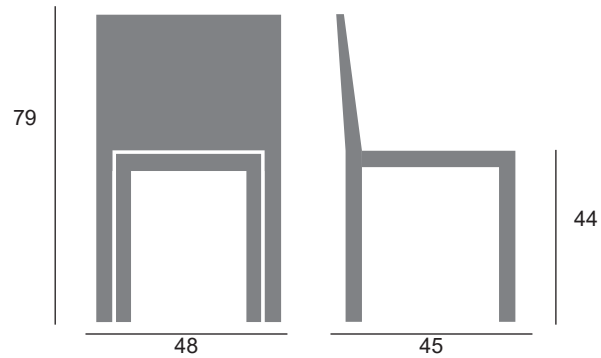

FORMES ET COULEURS

Collection UNO

EPOXIA

01 39 66 00 77

Chaise empilable

Fauteuil empilable L.48 x P.45 x H.79 cm - Hauteur d'assise 44 cm

Polyuréthane - *structure*