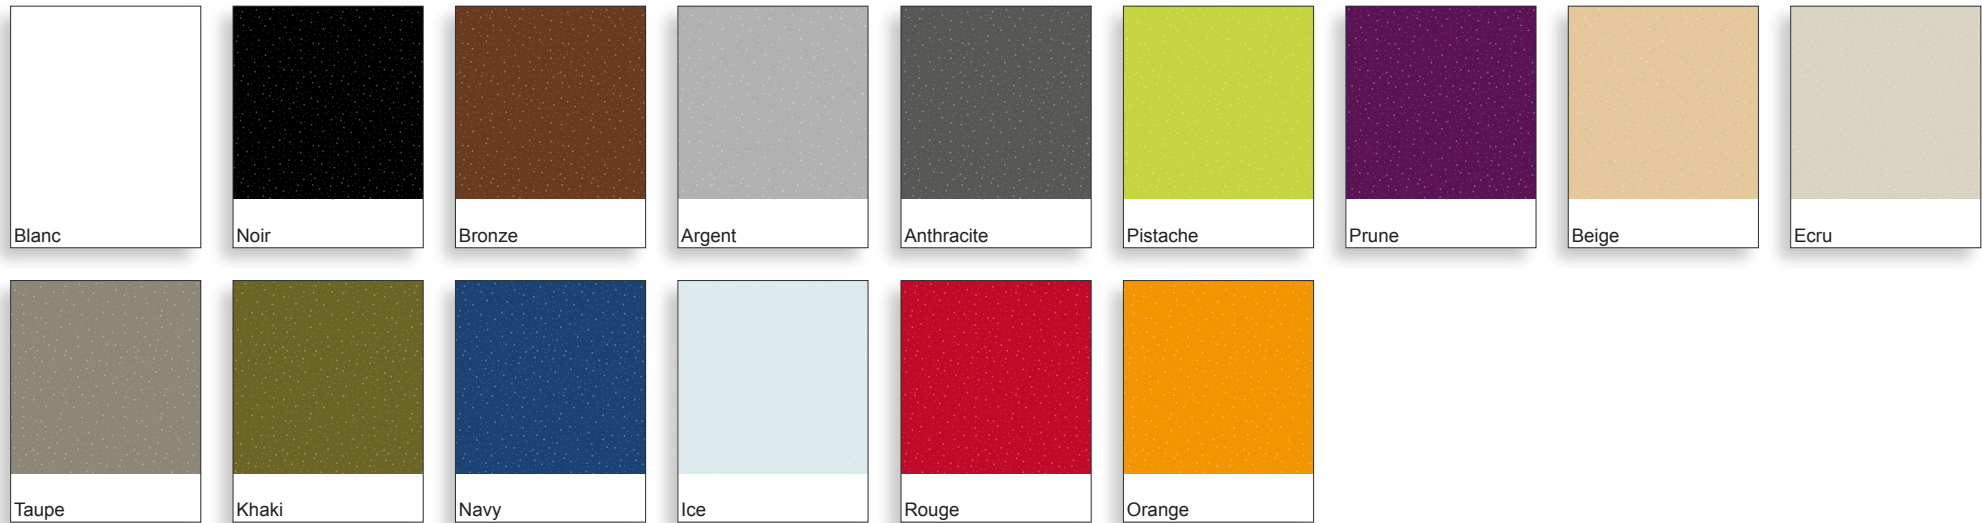

Polyéthylène basic mat - *plateau, structure*