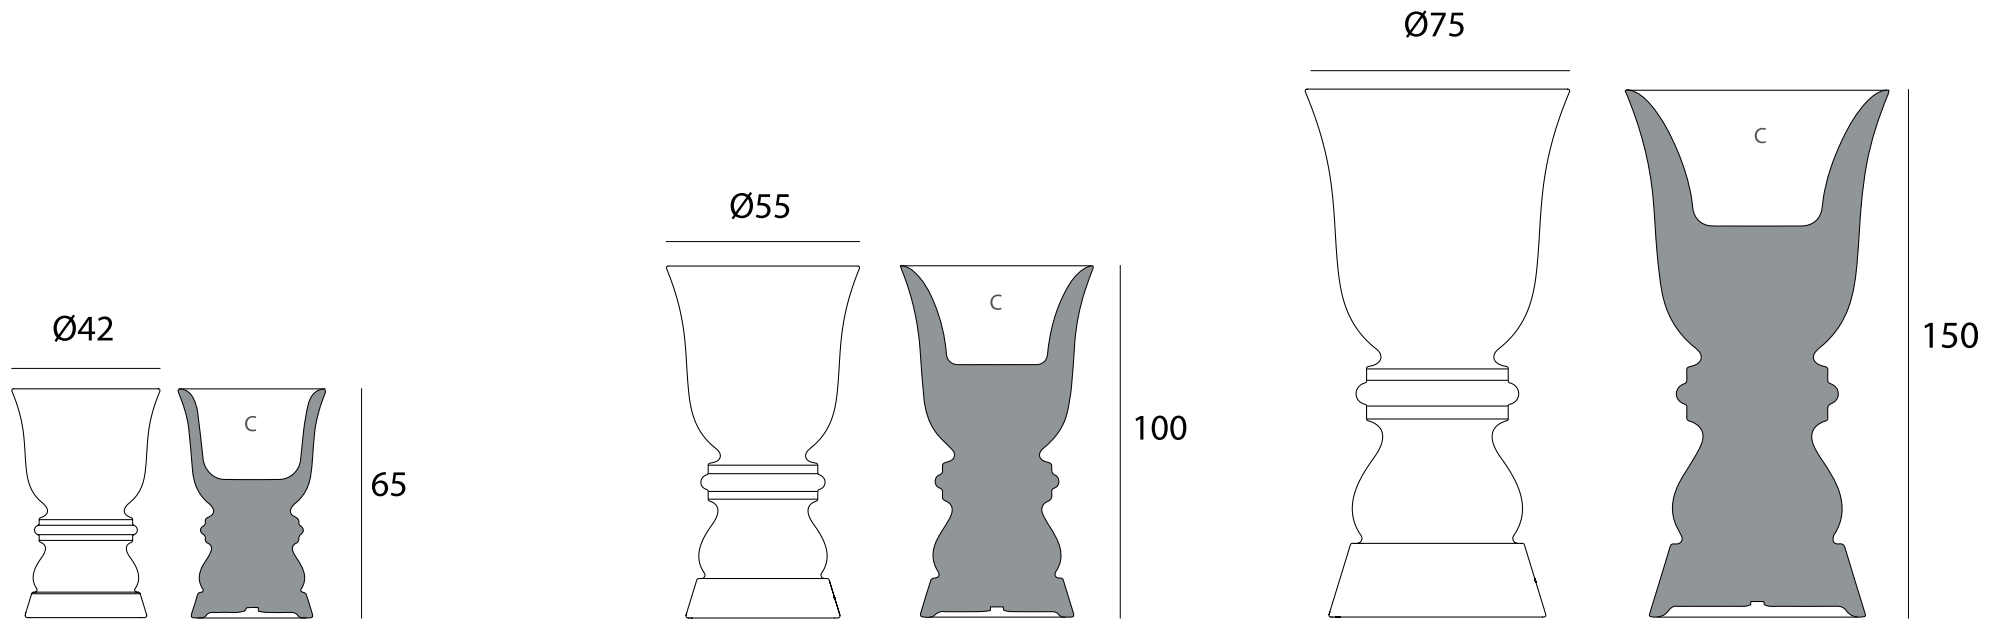

FORMES ET COULEURS

Collection SUAVE

EPOXIA

01 39 66 00 77

Pot

Ø 42 x H.65 cm, capacité 17,5 L

Ø 55 x H.100 cm, capacité 25 L.

Ø 75 x H.150 cm, capacité 63,5 L.