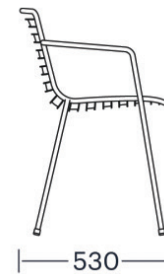

## Collection STREET

GARANTIE  
**2**  
ANS

MONTAGE  
**OFFERT\***  
\* voir nos conditions

MADE IN  
EUROPE

epoxia

01 39 66 00 77

Chaise, fauteuil ou tabouret outdoor

Chaise outdoor Street L.52,5 x P.53 x H.77,5 cm

Fauteuil outdoor Street L.58,5 x P.53 x H.77,5 cm

Tabouret outdoor Street L.56,5 x P.53 x H.99/109 cm

Structure métallique - *piètement*.