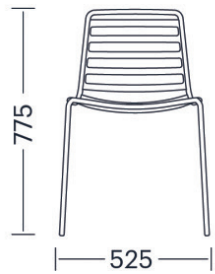

## Collection STREET

GARANTIE  
**2**  
ANS

MONTAGE  
**OFFERT\***  
\* voir nos conditions

MADE IN  
EUROPE

epoxia

01 39 66 00 77

Chaise, fauteuil ou tabouret outdoor

Chaise outdoor Street L.52,5 x P.53 x H.77,5 cm

Fauteuil outdoor Street L.58,5 x P.53 x H.77,5 cm

Tabouret outdoor Street L.56,5 x P.53 x H.99/109 cm

Structure métallique - *piètement*.