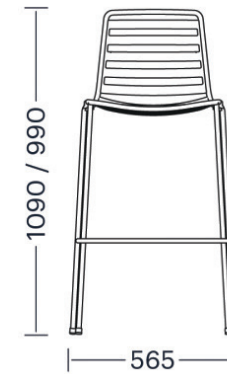

## Collection STREET

GARANTIE  
**2**  
ANS

MONTAGE  
**OFFERT\***  
\* voir nos conditions

MADE IN  
EUROPE

epoxia

01 39 66 00 77

Chaise, fauteuil ou tabouret outdoor

Chaise outdoor Street L.52,5 x P.53 x H.77,5 cm

Fauteuil outdoor Street L.58,5 x P.53 x H.77,5 cm

Tabouret outdoor Street L.56,5 x P.53 x H.99/109 cm

Structure métallique - *piètement*.