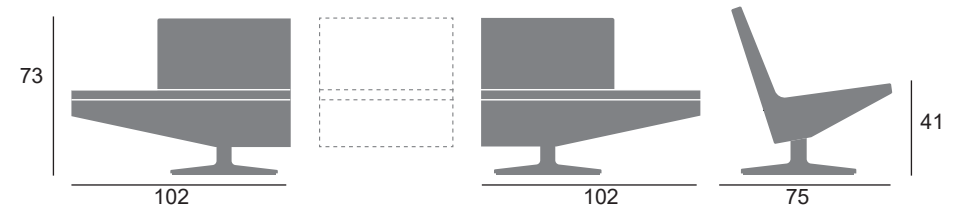

FORMES ET COULEURS

Collection STOP & GO

epoxia

01 39 66 00 77

Système d'assise modulable

Module central L.62 x P.75 x H.73 cm. Hauteur d'assise 41 cm

Module droite ou gauche L.102 x P.75 x H.73 cm. Hauteur d'assise 41 cm