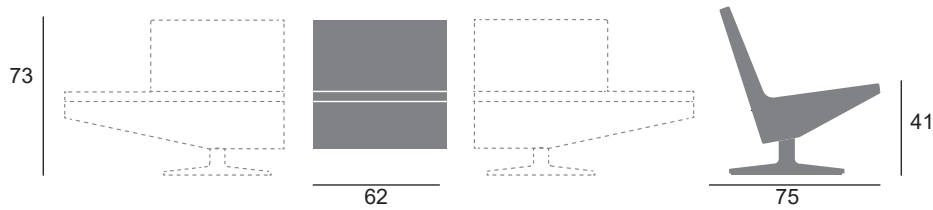

FORMES ET COULEURS

Collection STOP & GO

epoxia

01 39 66 00 77

Système d'assise modulable

Module central L.62 x P.75 x H.73 cm. Hauteur d'assise 41 cm

Module droite ou gauche L.102 x P.75 x H.73 cm. Hauteur d'assise 41 cm

Polyéthylène - *corps et assise*

Structure métallique - *piètement*.