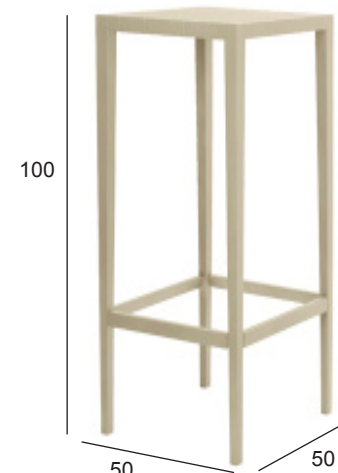

Tabouret L.50 x P.45 x H.97 cm

Tabouret L.50 x P.45 x H.87 cm

Table 50 x 100 cm

# FORMES ET COULEURS

## Collection SPRITZ

\*voir nos conditions

EPOXIA

01 39 66 00 77

Set table et 2 tabourets hauteur 97 cm

Set table et 2 tabourets hauteur 87 cm