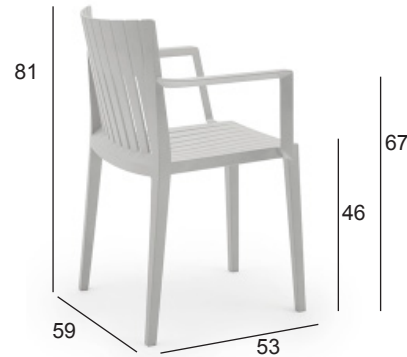

# FORMES ET COULEURS

## Collection SPRITZ

GARANTIE **1** ANS  
 MONTAGE OFFERT\*  
 MADE IN EUROPE

\*voir nos conditions

EPOXIA

01 39 66 00 77

Chaise L.51 x P.53 x H.81 cm

Fauteuil L.59 x P.53 x H.81 cm

Fauteuil Lounge L.58 x P.54 x H.81 cm

Tabouret L.50 x P.45 x H.97 cm

Tabouret L.50 x P.45 x H.87 cm

Table 50 x 100 cm