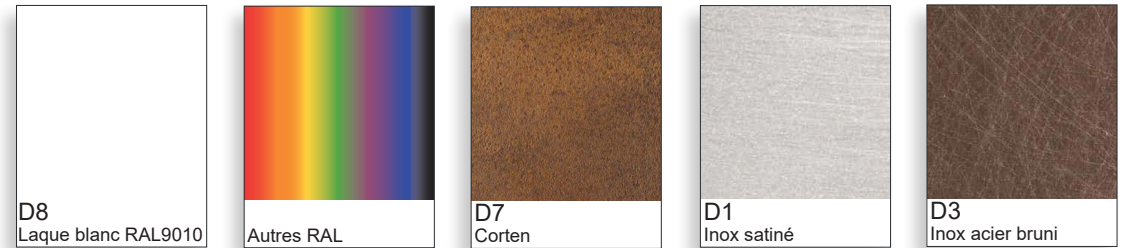

FORMES ET COULEURS

Collection SKY

EPOXIA

01 39 66 00 77

Pot

Acier inox - *usage extérieur*

Fer - *usage intérieur*