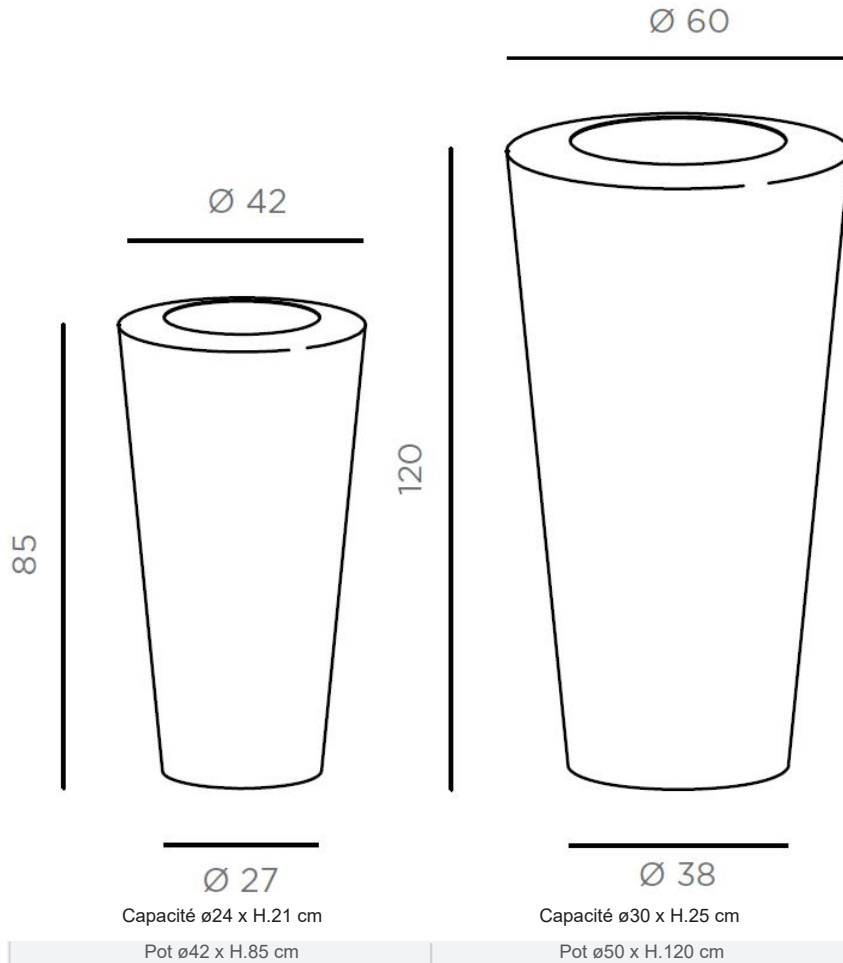

FORMES ET COULEURS

Collection SKY

EPOXIA

01 39 66 00 77

Pot

Acier inox - *usage extérieur*

Fer - *usage intérieur*