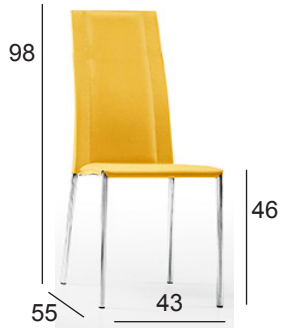

FORMES ET COULEURS

Collection SILVY

GARANTIE
2
ANS

MONTAGE
OFFERT*

MADE IN
EUROPE

*voir nos conditions

EPOXIA

01 39 66 00 77

Chaise

Silvy SA CU