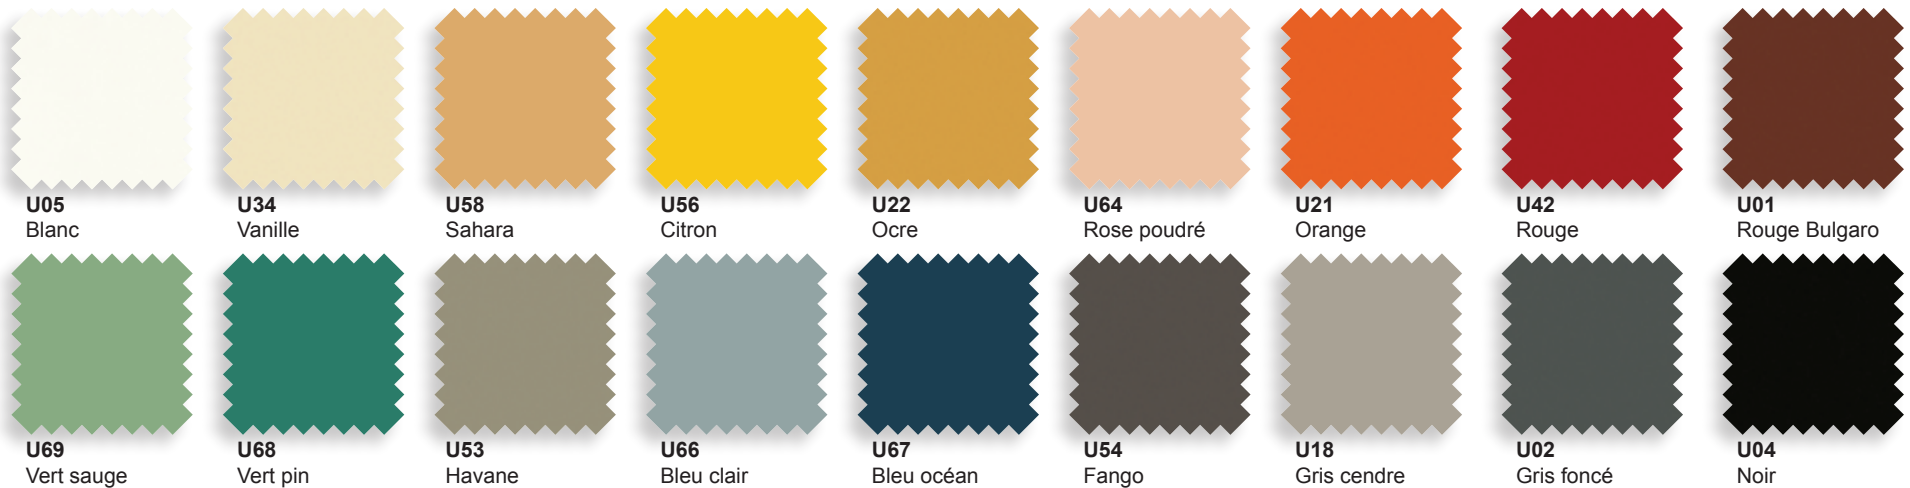

F59
Vert clair

F49
Vert

F04
Noir

La restitution des couleurs des nuanciers n'est pas contractuelle car les couleurs présentées sur un écran d'ordinateur peuvent varier selon la configuration du poste.

Epoxia | 6, avenue Charles de Gaulle | 78150 Le Chesnay | www.epoxia.com | contact@epoxia.com

FORMES ET COULEURS

Collection SILVY

*voir nos conditions

EPOXIA

01 39 66 00 77

Cuir régénéré - *piètement également revêtu pour Silvy SAR CU / SBR CU / PBR CU*

Cuir - *piètement également revêtu pour Silvy SAR CU / SBR CU / PBR CU*

E6
Marron

E5
Industriel

GT
Gris clair

E8
Rose poudré

E3
Fango

E2
Bronze

E4
Jaune pastel

E7
Ocre

Catégorie 1

Catégorie 2

ER
Rouge

E9
Sauge

E0
Bleu ciel

E1
Bleu océan

Chrome

Catégorie 2