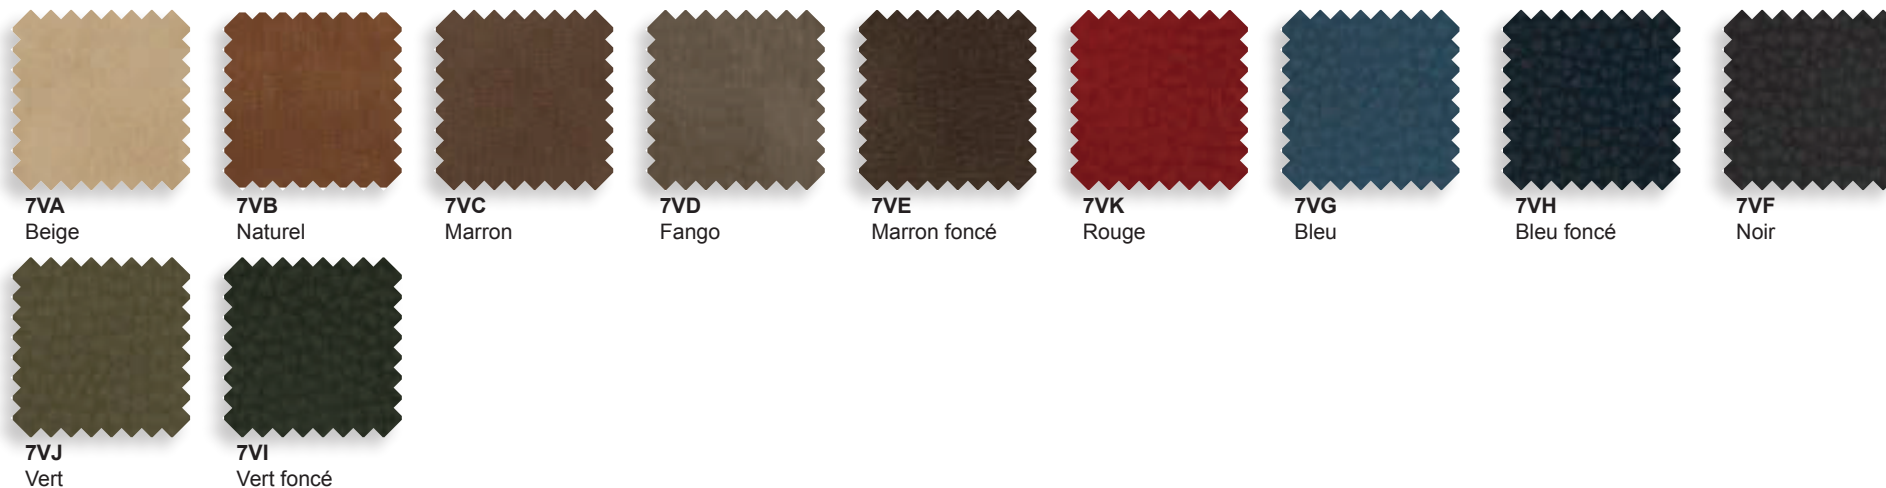

Vintage - similicuir catégorie B - *piètement également revêtu pour Silvy SAR TS / SBR TS / PBR TS*