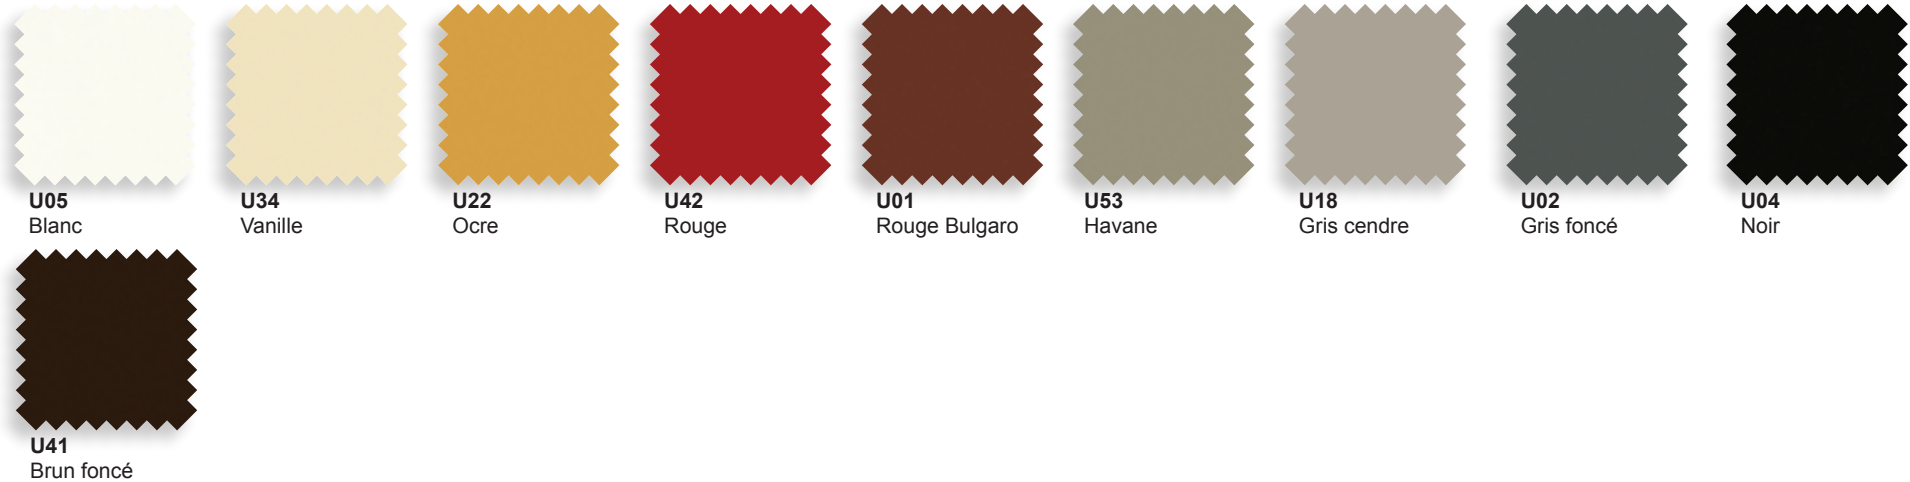

F57
Marron

F01
Bordeaux

F18
Gris cendre

F20
Fumée

F03
Gris Dust

F09
Ciel

F38
Denim

F41
Marron foncé

F59
Vert clair

F49
Vert

F04
Noir

La restitution des couleurs des nuanciers n'est pas contractuelle car les couleurs présentées sur un écran d'ordinateur peuvent varier selon la configuration du poste.

Epoxia | 6, avenue Charles de Gaulle | 78150 Le Chesnay | www.epoxia.com | contact@epoxia.com

FORMES ET COULEURS

Collection SILVY

*voir nos conditions

EPOXIA

01 39 66 00 77

Cuir régénéré - *piètement également revêtu pour Silvy SAR CU / SBR CU / PBR CU*

Cuir - *piètement également revêtu pour Silvy SAR CU / SBR CU / PBR CU*

E6
Marron

E5
Industriel

GT
Gris clair

E8
Rose poudré

E3
Fango

E2
Bronze

E4
Jaune pastel

E7
Ocre