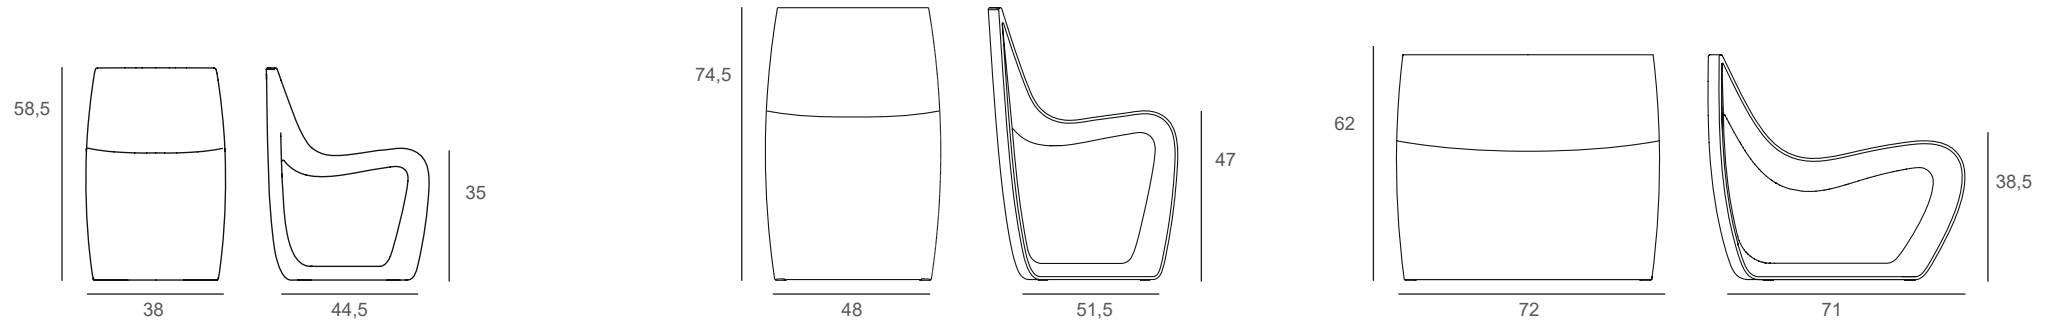

FORMES ET COULEURS

Collection SIGN

GARANTIE **2** ANS
 MONTAGE OFFERT*
 MADE IN EUROPE
 *voir nos conditions

epoxia

01 39 66 00 77

Chaise et fauteuil

Sign Baby L.38 x P.44,5 x H.58,5 cm - Hauteur d'assise 35 cm

Sign Matt L.48 x P.51,5 x H.74,5 cm - Hauteur d'assise 47 cm

Fauteuil Sign Matt L.72 x P.71 x H.62 cm - Hauteur d'assise 38,5 cm

Polyéthylène

La restitution des couleurs des nuanciers n'est pas contractuelle car les couleurs présentées sur un écran d'ordinateur peuvent varier selon la configuration du poste.