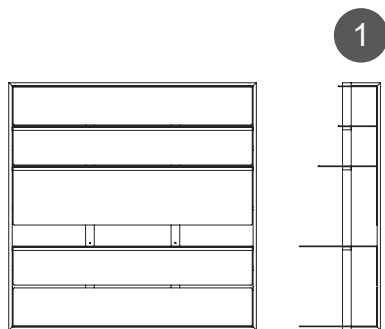

Structure

Module 1 L.114,3 x P.17,5 x H.114,3 cm

Module 2 L.59 x P.17,5 x H.114,3 cm

Module 3 L.114,3 x P.17,5 x H.59 cm

Tablettes

A 01 L.110,5 x P.18 x H.18 cm

A 02 L.110,5 x P.27,5 x H.27,5 cm

A 03 L.110,5 x P.36,5 x H.18 cm

B 01 L.110,5 x P.18 x H.18 cm

B 02 L.110,5 x P.27,5 x H.27,5 cm

B 03 L.110,5 x P.36,5 x H.18 cm

Exemples de configuration

1

2

3

4

Module 01 + 2 A01 + 1 A02 + 2 A03

Module 01 + 1 A01 + 2 A02 + 1 A03

Module 01 + 5 A01

Module 02 + 2 B1 + 1 B02 + 1 B03

5

6

Module 02 + 2 B1 + 1 B02 + 1 B03

Module 02 + 3 B1 + 2 B03

Description	L cm	P cm	H cm	€
Configuration 1 (1 module + 5 tablettes)	114,3	x 29	x 114,3	741 €
Configuration 2 (1 module + 4 tablettes)	114,3	x 38	x 114,3	643 €
Configuration 3 (1 module + 5 tablettes)	114,3	x 38	x 114,3	678 €
Configuration 4 (1 module + pied + 4 tablettes)	59	x 29	x 114,3	422 €
Configuration 5 (1 module + 4 tablettes)	59	x 38	x 114,3	422 €
Configuration 6 (1 module + 5 tablettes)	59	x 38	x 114,3	454 €