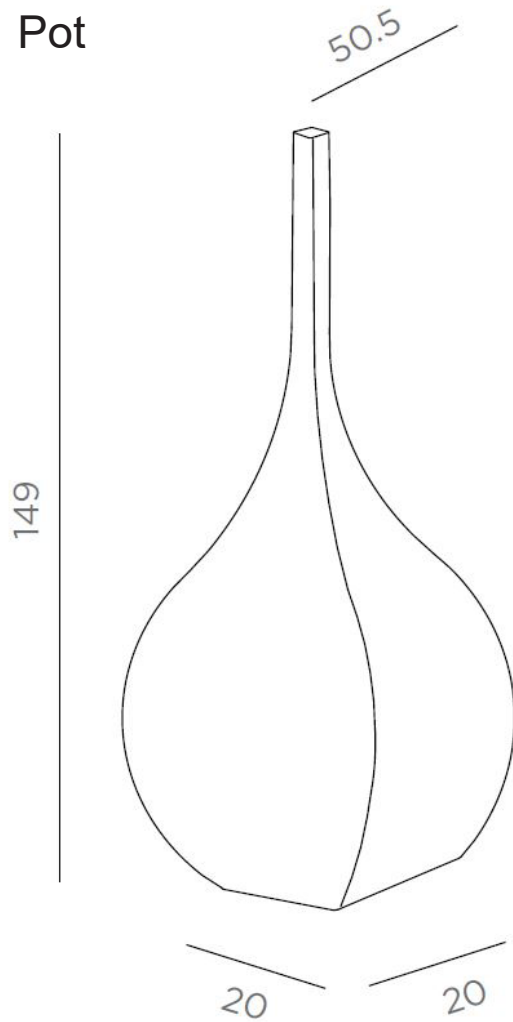

FORMES ET COULEURS

Collection SHIMLA

EPOXIA

01 39 66 00 77

Pot

Pot L.20 x P.20 x H149 cm

Acier inox - *usage extérieur*

Fer - *usage intérieur*