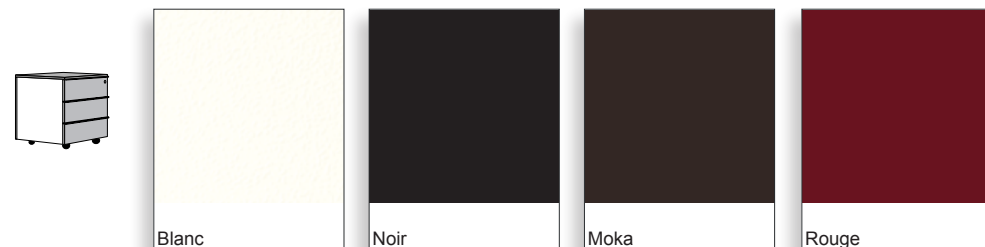

### Mélaminé - *structure caisson Elite modèle*

### Mélaminé - *structure casier*

### Mélaminé - *façade caisson Elite modèle*

### Laqué brillant - *façade caisson Elite modèle*

La restitution des couleurs des nuanciers n'est pas contractuelle car les couleurs présentées sur un écran d'ordinateur peuvent varier selon la configuration du poste.