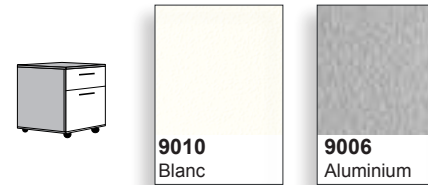

Structure métallique - *structure caisson modèle de base*