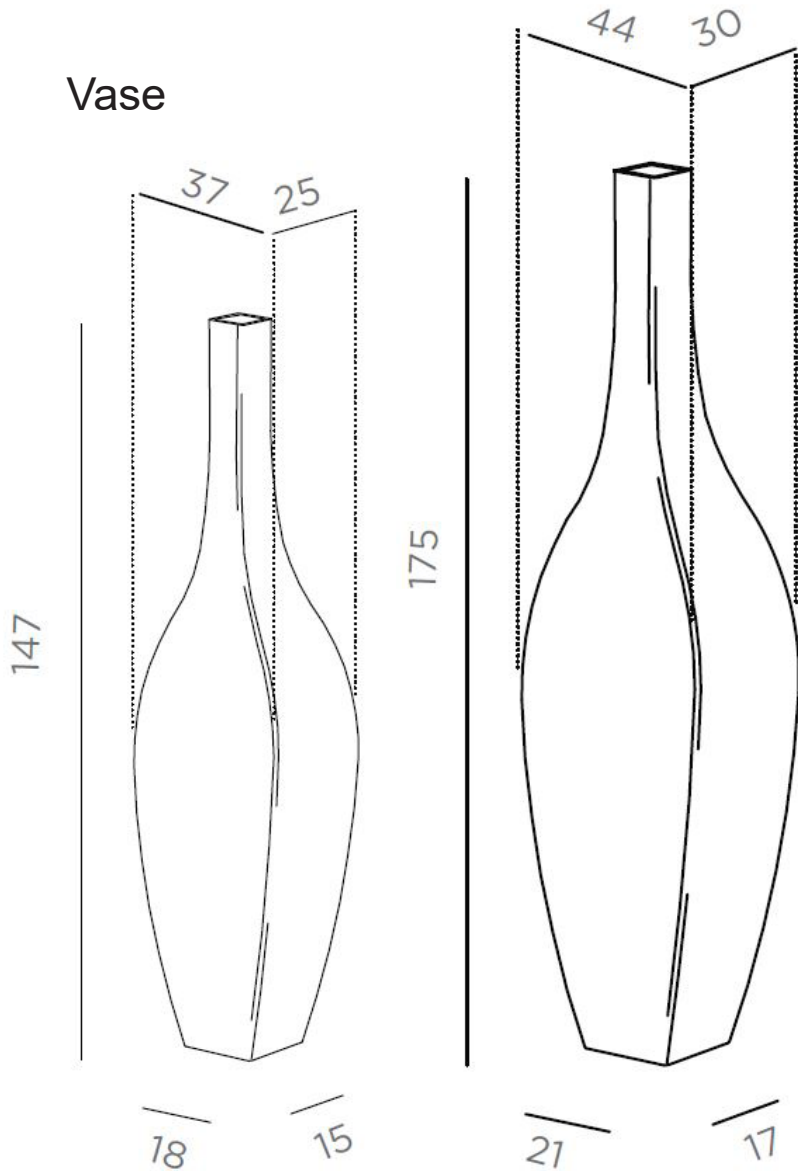

FORMES ET COULEURS

Collection ROCCO

GARANTIE
2
ANS

MONTAGE
OFFERT*

MADE IN
EUROPE

*voir nos conditions

EPOXIA

01 39 66 00 77

Vase

Pot L.37 x P.25 x H.147 cm

Pot L.44 x P.30 x H.175 cm

Acier inox - *usage extérieur*

Fer - *usage intérieur*