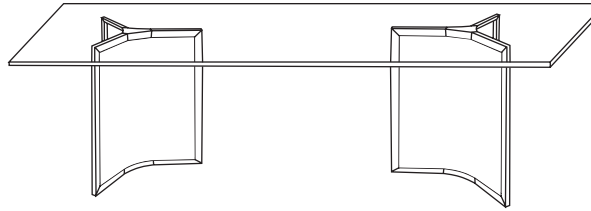

Table

Table plateau ovale

Table plateau rectangulaire

Description	L cm	P cm	H cm
Raj plateau ovale	240 x	120 x	74
	260 x	120 x	74
	280 x	120 x	74
	300 x	120 x	74
	320 x	120 x	74
Raj plateau rectangulaire	240 x	120 x	74
	260 x	120 x	74
	280 x	120 x	74
	300 x	120 x	74
	320 x	120 x	74

Verre - plateau épaisseur 15 ou 19

Structure métallique - piètement et panneau.

La restitution des couleurs des nuanciers n'est pas contractuelle car les couleurs présentées sur un écran d'ordinateur peuvent varier selon la configuration du poste.