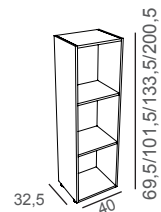

Rangement, armoire, colonne

Armoire portes battantes L.80/100 x P.48 x H.72 cm

Armoire ouverte L.80/100 x P.48 x H.72 cm

Armoire portes battantes L.80/100 x P.48 x H.104 cm

Armoire ouverte L.80/100 x P.48 x H.104 cm

Armoire portes battantes L.80/100 x P.48 x H.136 cm

Armoire ouverte L.80/100 x P.48 x H.136 cm

Armoire portes battantes L.80/100 x P.48 x H.201 cm

Armoire ouverte L.80/100 x P.48 x H.201 cm

Portes coulissantes L.143/163 x P.48 x H.72 cm

Portes coulissantes L.143/163 x P.48 x H.104 cm

Bibliothèque L.80/100 x P.48 x H.201 cm

Bibliothèque L.80/100 x P.48 x H.201 cm

Colonne L.40 x P.32,5 x H.69,5 / 101,5 / 133,5 / 200,5 cm

2 rangements + 1 colonne L.200/240 x P.48 x H.72 cm

2 rangements + 1 colonne L.200/240 x P.48 x H.104 cm

2 rangements + 1 colonne L.200/240 x P.48 x H.136 cm

FORMES ET COULEURS

Collection Quietude

epoxia

01 39 66 00 77

Armoire et bibliothèque.

2 rangements + 1 colonne L.200/240 x P.48 x H.203 cm