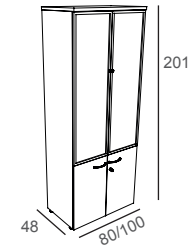

Armoire portes battantes L.80/100 x P.48 x H.136 cm

Armoire ouverte L.80/100 x P.48 x H.136 cm

Armoire portes battantes L.80/100 x P.48 x H.201 cm

Armoire ouverte L.80/100 x P.48 x H.201 cm

Portes coulissantes L.143/163 x P.48 x H.72 cm

Portes coulissantes L.143/163 x P.48 x H.104 cm

Bibliothèque L.80/100 x P.48 x H.201 cm

Bibliothèque L.80/100 x P.48 x H.201 cm

Colonne L.40 x P.32,5 x H.69,5 / 101,5 / 133,5 / 200,5 cm

2 rangements + 1 colonne L.200/240 x P.48 x H.72 cm

2 rangements + 1 colonne L.200/240 x P.48 x H.104 cm

2 rangements + 1 colonne L.200/240 x P.48 x H.136 cm

FORMES ET COULEURS

Collection Quietude

epoxia

01 39 66 00 77

Armoire et bibliothèque.

2 rangements + 1 colonne L.200/240 x P.48 x H.203 cm

Bibliothèque façade verre L.80/100 x P.48 x H.136 cm

Bibliothèque façade verre L.80/100 x P.48 x H.201 cm

Mélaminé - rangement, armoire, top commun

Mélaminé - top box, colonne