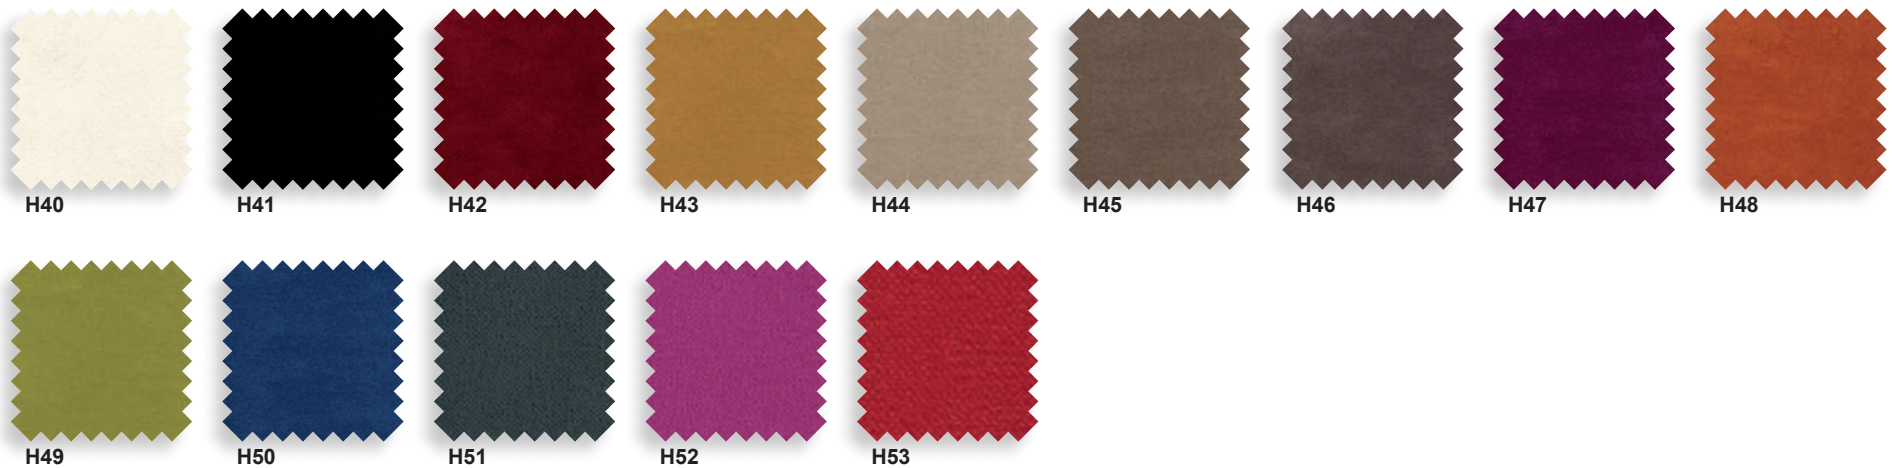

FORMES ET COULEURS

Collection QUEEN

Chaise

Chaise Queen 650 en polycarbonate opaque ou transparent

Chaise Queen 650.3 en polycarbonate opaque ou transparent. Coussin à fixer à l'assise

Polycarbonate - *structure et assise*

FORMES ET COULEURS

Collection QUEEN

EPOXIA

01 39 66 00 77

Tissu Non-feu - catégorie G

Tissu Velours - catégorie H

La restitution des couleurs des nuanciers n'est pas contractuelle car les couleurs présentées sur un écran d'ordinateur peuvent varier selon la configuration du poste.