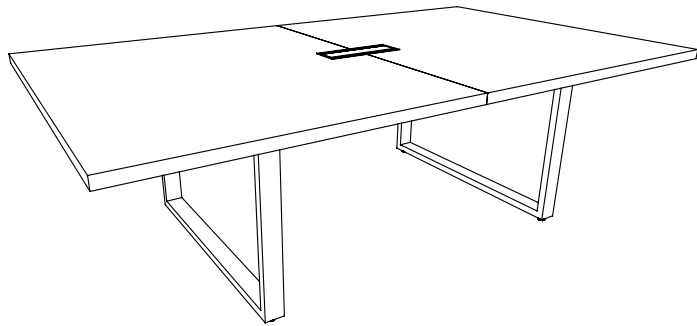

Table

Table pied ruban chromé L.240 x P.140 x H.73 cm

Extension L140 x P.140 x H.73 cm

Mé laminé - *plateau*

* Indisponible pour plateau épaisseur 38 mm

Structure métallique - *piètement*

La restitution des couleurs des nuanciers n'est pas contractuelle car les couleurs présentées sur un écran d'ordinateur peuvent varier selon la configuration du poste.