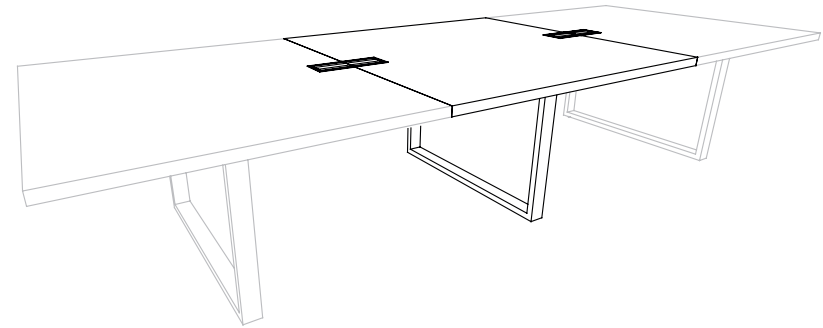

Table

Table pied ruban chromé L.240 x P.140 x H.73 cm

Extension L140 x P.140 x H.73 cm

Mé laminé - *plateau*

* Indisponible pour plateau épaisseur 38 mm

Structure métallique - *piètement*

La restitution des couleurs des nuanciers n'est pas contractuelle car les couleurs présentées sur un écran d'ordinateur peuvent varier selon la configuration du poste.