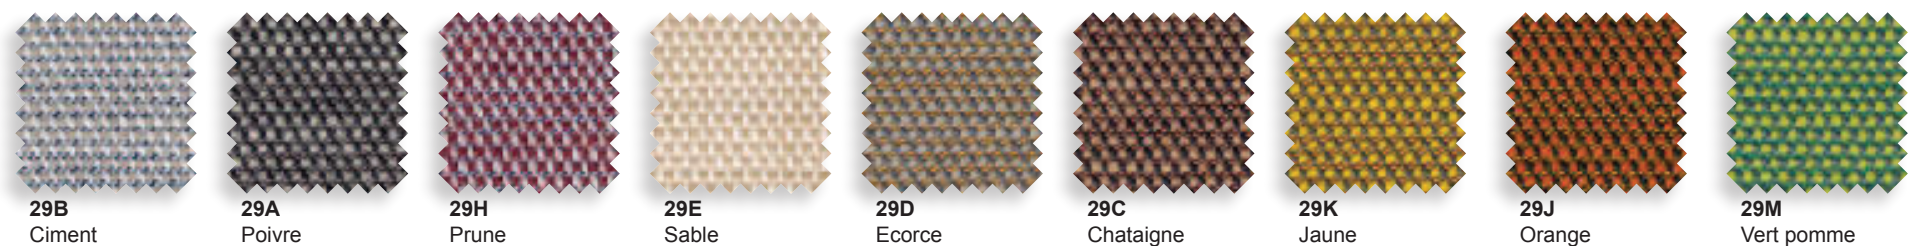

63R
Bleu marine

63G
Graphite

63W
Noir

La restitution des couleurs des nuanciers n'est pas contractuelle car les couleurs présentées sur un écran d'ordinateur peuvent varier selon la configuration du poste.

Pix - tissu catégorie B

La restitution des couleurs des nuanciers n'est pas contractuelle car les couleurs présentées sur un écran d'ordinateur peuvent varier selon la configuration du poste.

Epoxia | 6, avenue Charles de Gaulle | 78150 Le Chesnay | www.epoxia.com | contact@epoxia.com