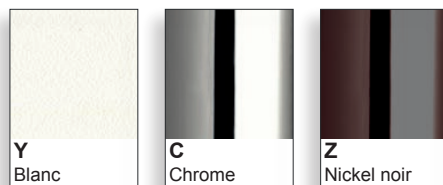

FORMES ET COULEURS

Collection PORTOFINO

EPOXIA

01 39 66 00 77

Chaise

Portofino

Structure métallique - *piètement*

FORMES ET COULEURS

Collection PORTOFINO

EPOXIA

01 39 66 00 77

Long Life - tissu catégorie A

375
Sable

371
Beige

376
Ciment

369
Jaune

365
Orange

368
Rouge foncé

37A
Vert pomme

372
Vinaccia

367
Bleu

37B
Vert olive

366
Marron

370
Anthracite

63R
Bleu marine

63G
Graphite

63W
Noir

La restitution des couleurs des nuanciers n'est pas contractuelle car les couleurs présentées sur un écran d'ordinateur peuvent varier selon la configuration du poste.