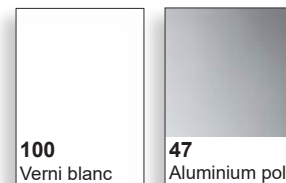

Table 480 x 140 cm

Table 540 x 140 cm

FORMES ET COULEURS

Collection P80

EPOXIA

01 39 66 00 77

HPL - *plateau (chant noir ou blanc)*

Bois - *plateau*

Verre retro-verni - *plateau*

Structure métallique - *piétement*

La restitution des couleurs des nuanciers n'est pas contractuelle car les couleurs présentées sur un écran d'ordinateur peuvent varier selon la configuration du poste.