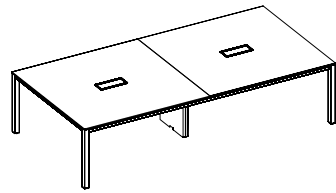

FORMES ET COULEURS

Collection P50

epoxia

01 39 66 00 77

Table de réunion

Table 120 x 120 cm

Table 140 x 140 cm

Table 160 x 160 cm

Table 280 x 140 cm

Table carrée 320 x 140 cm

Table carrée 360 x 140 cm

FORMES ET COULEURS

Collection P50

epoxia

01 39 66 00 77

HPL - *plateau (chant noir ou blanc)*

Mé laminé - *plateau*

Bois - *plateau*

Verre dépoli et retro-verni - *plateau*

Structure métallique - *piétement*

La restitution des couleurs des nuanciers n'est pas contractuelle car les couleurs présentées sur un écran d'ordinateur peuvent varier selon la configuration du poste.