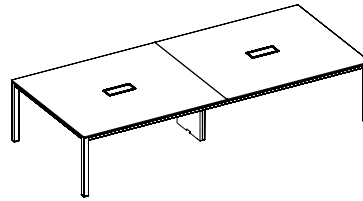

FORMES ET COULEURS

Collection P50

epoxia

01 39 66 00 77

Table de réunion

Table 120 x 120 cm

Table 140 x 140 cm

Table 160 x 160 cm

Table 280 x 140 cm

Table carrée 320 x 140 cm

Table carrée 360 x 140 cm

FORMES ET COULEURS

Collection P50

epoxia

01 39 66 00 77

HPL - *plateau (chant noir ou blanc)*

Mé laminé - *plateau*

Bois - *plateau*

Verre dépoli et retro-verni - *plateau*

Structure métallique - *piétement*

La restitution des couleurs des nuanciers n'est pas contractuelle car les couleurs présentées sur un écran d'ordinateur peuvent varier selon la configuration du poste.