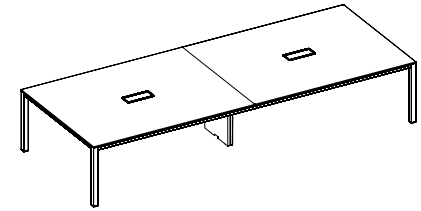

FORMES ET COULEURS

Collection P50

epoxia

01 39 66 00 77

Table de réunion

Table 120 x 120 cm

Table 140 x 140 cm

Table 160 x 160 cm

Table 280 x 140 cm

Table carrée 320 x 140 cm

Table carrée 360 x 140 cm

FORMES ET COULEURS

Collection P50

epoxia

01 39 66 00 77

HPL - *plateau (chant noir ou blanc)*

Mé laminé - *plateau*

Bois - *plateau*

Verre dépoli et retro-verni - *plateau*

Structure métallique - *piétement*

La restitution des couleurs des nuanciers n'est pas contractuelle car les couleurs présentées sur un écran d'ordinateur peuvent varier selon la configuration du poste.