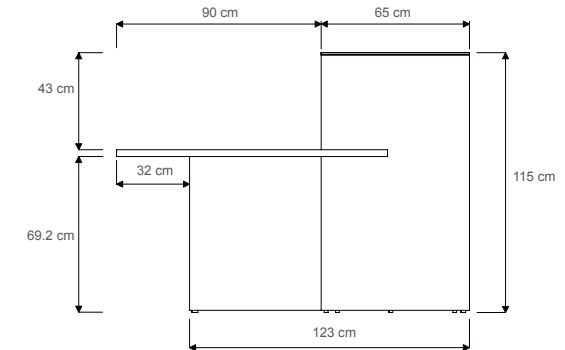

### Banque d'accueil

L.155 x P.87 cm

Descriptif technique / Dimensions