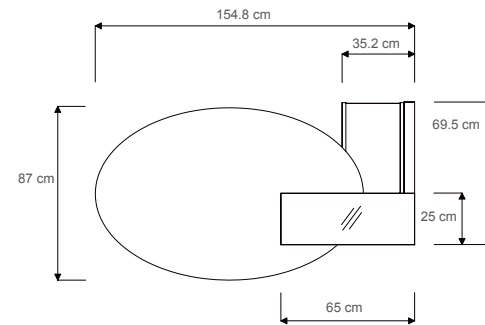

### Banque d'accueil

L.155 x P.87 cm

Descriptif technique / Dimensions