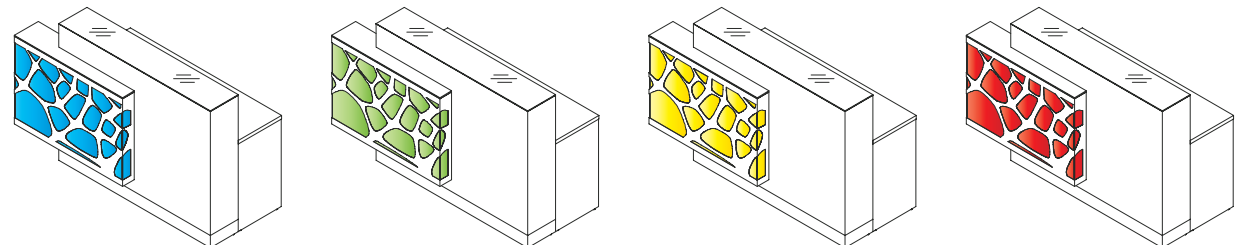

La restitution des couleurs des nuanciers n'est pas contractuelle car les couleurs présentées sur un écran d'ordinateur peuvent varier selon la configuration du poste.