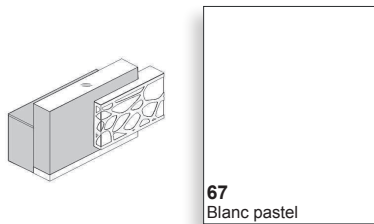

Banque d'accueil

L.100/140 x P.66 cm

Droit ou gauche L.130 x P.77 cm

Droit ou gauche L.170 x P.77 cm

L.200 x P.77 cm

Droit ou gauche L.240 x P.77 cm

Droit ou gauche L.170 x P.166 cm

Droit ou gauche L.170 x P.137 cm

Droit ou gauche L.270 x P.77 cm

Droit ou gauche L.310 x P.77 cm

Droit ou gauche L.270/310 x P.137 cm

L.340 x P.137 cm

L.410 x P.137 cm

Droit ou gauche L.140 x P.166 cm

Droit ou gauche L.140 x P.126 cm

L.456 x P.77 cm

FORMES ET COULEURS

Collection ORGANIC

GARANTIE
5
ANS

MONTAGE
OFFERT*

MADE IN
EUROPE

*voir nos conditions

epoxia

01 39 66 00 77

Plexiglass - façade

Mélaminé - corps

Descriptif technique / Dimensions

Verre laqué Lacobel - top

Changez la couleur de la banque d'accueil, sélectionnez votre programme en choisissant une couleur fixe ou variable. La lumière LED RGB est contrôlée par une télécommande permettant de réguler automatiquement l'intensité et la couleur de la lumière diffusée.