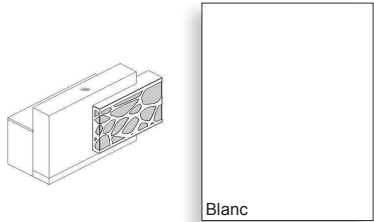

Droit ou gauche L.270 x P.77 cm

Droit ou gauche L.310 x P.77 cm

Droit ou gauche L.270/310 x P.137 cm

L.340 x P.137 cm

L.410 x P.137 cm

Droit ou gauche L.140 x P.166 cm

Droit ou gauche L.140 x P.126 cm

L.456 x P.77 cm

FORMES ET COULEURS

Collection ORGANIC

GARANTIE
5
ANS

MONTAGE
OFFERT*

MADE IN
EUROPE

*voir nos conditions

epoxia

01 39 66 00 77

Plexiglass - façade

Mélaminé - corps

Descriptif technique / Dimensions

Verre laqué Lacobel - top

Changez la couleur de la banque d'accueil, sélectionnez votre programme en choisissant une couleur fixe ou variable. La lumière LED RGB est contrôlée par une télécommande permettant de réguler automatiquement l'intensité et la couleur de la lumière diffusée.