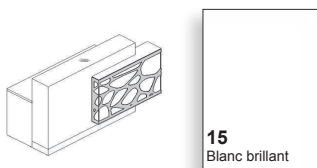

Structure métallique - façade

La restitution des couleurs des nuanciers n'est pas contractuelle car les couleurs présentées sur un écran d'ordinateur peuvent varier selon la configuration du poste.