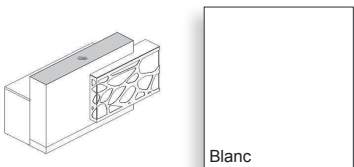

Plexiglass - façade

Mélaminé - corps

Descriptif technique / Dimensions

Verre laqué Lacobel - top

Changez la couleur de la banque d'accueil, sélectionnez votre programme en choisissant une couleur fixe ou variable. La lumière LED RGB est contrôlée par une télécommande permettant de réguler automatiquement l'intensité et la couleur de la lumière diffusée.

Structure métallique - façade

La restitution des couleurs des nuanciers n'est pas contractuelle car les couleurs présentées sur un écran d'ordinateur peuvent varier selon la configuration du poste.