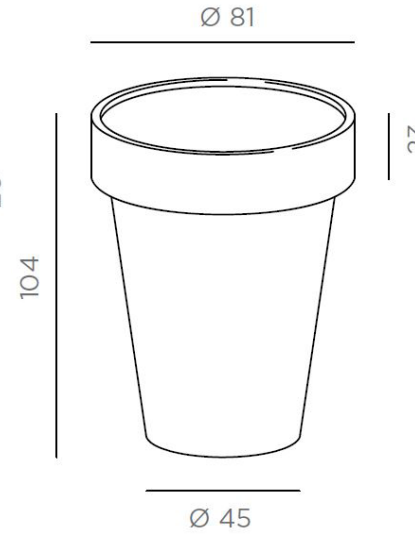

Pot OMEGA

Capacité Ø45 x H.35 cm
Pot Ø50 x H.67 cm

Capacité Ø50 x H.39 cm
Pot Ø62 x H.77 cm

Capacité Ø60 x H.46 cm
Pot Ø90 x H.140 cm

Capacité Ø70 x H.51 cm
Pot Ø81.5 x H.104 cm

Capacité Ø85 x H.57 cm
Pot Ø93 x H.119 cm

FORMES ET COULEURS

Collection OMEGA

*voir nos conditions

EPOXIA

01 39 66 00 77

Acier inox - *usage extérieur*

*indisponible pour les pots ø81 et 93 cm

Fer - *usage intérieur*