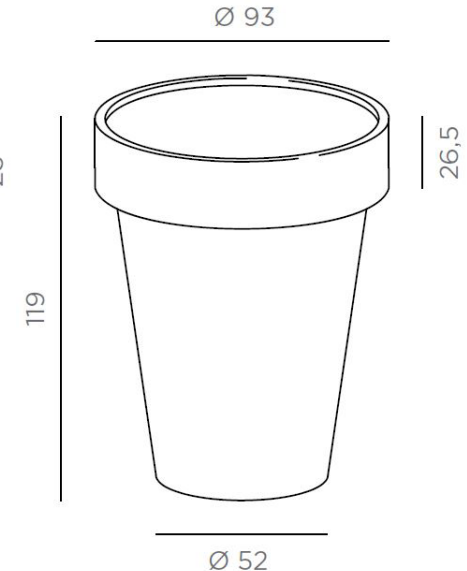

Pot OMEGA

Capacité Ø45 x H.35 cm
Pot Ø50 x H.67 cm

Capacité Ø50 x H.39 cm
Pot Ø62 x H.77 cm

Capacité Ø60 x H.46 cm
Pot Ø90 x H.140 cm

Capacité Ø70 x H.51 cm
Pot Ø81.5 x H.104 cm

Capacité Ø85 x H.57 cm
Pot Ø93 x H.119 cm

FORMES ET COULEURS

Collection OMEGA

*voir nos conditions

EPOXIA

01 39 66 00 77

Acier inox - *usage extérieur*

*indisponible pour les pots ø81 et 93 cm

Fer - *usage intérieur*