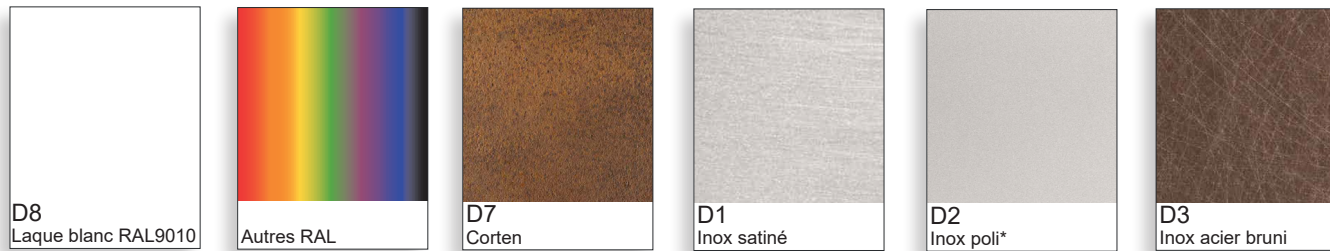

FORMES ET COULEURS

Collection OMEGA

*voir nos conditions

EPOXIA

01 39 66 00 77

Acier inox - *usage extérieur*

*indisponible pour les pots ø81 et 93 cm

Fer - *usage intérieur*