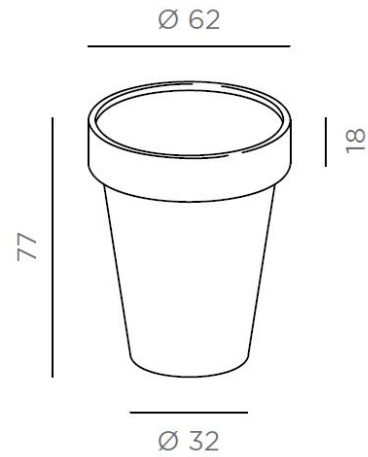

Pot OMEGA

Capacité Ø45 x H.35 cm
Pot Ø50 x H.67 cm

Capacité Ø50 x H.39 cm
Pot Ø62 x H.77 cm

Capacité Ø60 x H.46 cm
Pot Ø90 x H.140 cm

Capacité Ø70 x H.51 cm
Pot Ø81.5 x H.104 cm

Capacité Ø85 x H.57 cm
Pot Ø93 x H.119 cm

FORMES ET COULEURS

Collection OMEGA

*voir nos conditions

EPOXIA

01 39 66 00 77

Acier inox - *usage extérieur*

*indisponible pour les pots ø81 et 93 cm

Fer - *usage intérieur*