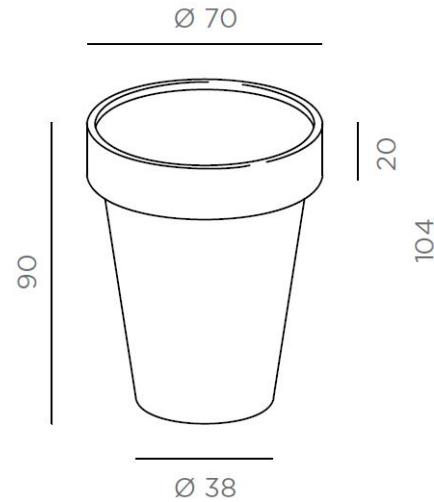

Pot OMEGA

Capacité Ø45 x H.35 cm
Pot Ø50 x H.67 cm

Capacité Ø50 x H.39 cm
Pot Ø62 x H.77 cm

Capacité Ø60 x H.46 cm
Pot Ø90 x H.140 cm

Capacité Ø70 x H.51 cm
Pot Ø81.5 x H.104 cm

Capacité Ø85 x H.57 cm
Pot Ø93 x H.119 cm

FORMES ET COULEURS

Collection OMEGA

*voir nos conditions

EPOXIA

01 39 66 00 77

Acier inox - *usage extérieur*

*indisponible pour les pots ø81 et 93 cm

Fer - *usage intérieur*