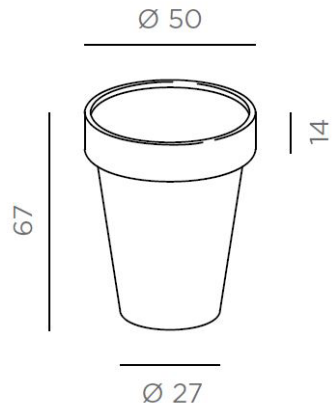

Pot OMEGA

Capacité Ø45 x H.35 cm
Pot Ø50 x H.67 cm

Capacité Ø50 x H.39 cm
Pot Ø62 x H.77 cm

Capacité Ø60 x H.46 cm
Pot Ø90 x H.140 cm

Capacité Ø70 x H.51 cm
Pot Ø81.5 x H.104 cm

Capacité Ø85 x H.57 cm
Pot Ø93 x H.119 cm

FORMES ET COULEURS

Collection OMEGA

*voir nos conditions

EPOXIA

01 39 66 00 77

Acier inox - *usage extérieur*

*indisponible pour les pots ø81 et 93 cm

Fer - *usage intérieur*