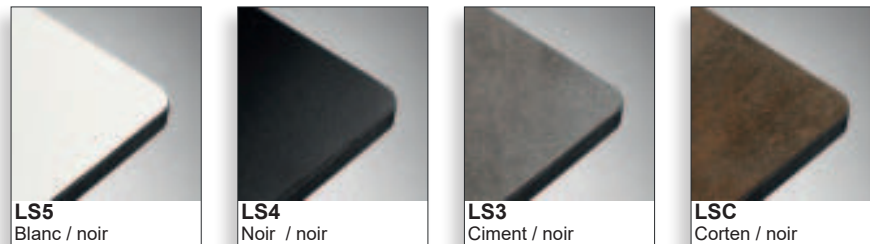

FORMES ET COULEURS

Collection OLA

epoxia
mobilier et aménagement de bureau

Table

Ola/3 : plateau rond Ø 70 cm Ø 80 cm Ø 90 cm

Ola/4 : plateau carré L.70 x P.70 / L.75 x P.75 / L.80 x P.80 / L.85 x P.85 / L.90 x P.90 cm

Mélaminé - *plateau*

FORMES ET COULEURS

Collection OLA

Structure métallique - *plateau*

Catégorie 1

Catégorie 2

HPL - *plateau*

Plateau rond
 Ø 70/80/90 cm

Plateau carré
 70x70 / 80x80 / 90x90 cm

LC5
 Blanc / blanc

Plateau carré
 75x75 / 85x85 cm