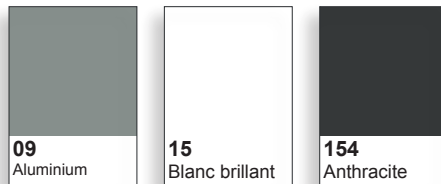

FORMES ET COULEURS

Collection OGI-A

GARANTIE
5
ANS

MONTAGE
OFFERT*

MADE IN
EUROPE

*voir nos conditions

epoxia

01 39 66 00 77

Table

Ø 80 cm

Ø 100 cm

Ø 120 cm

200 X 100 cm

80 X 80 cm

240 X 140 cm

200 X 100 cm

240 X 100 cm

Table tonneau composable

FORMES ET COULEURS

Collection OGI-A

epoxia

01 39 66 00 77

Mélangé - *plateau*

Structure métallique - *piètement*

La restitution des couleurs des nuanciers n'est pas contractuelle car les couleurs présentées sur un écran d'ordinateur peuvent varier selon la configuration du poste.

Epoxia | 6, avenue Charles de Gaulle | 78150 Le Chesnay | www.epoxia.com | contact@epoxia.com