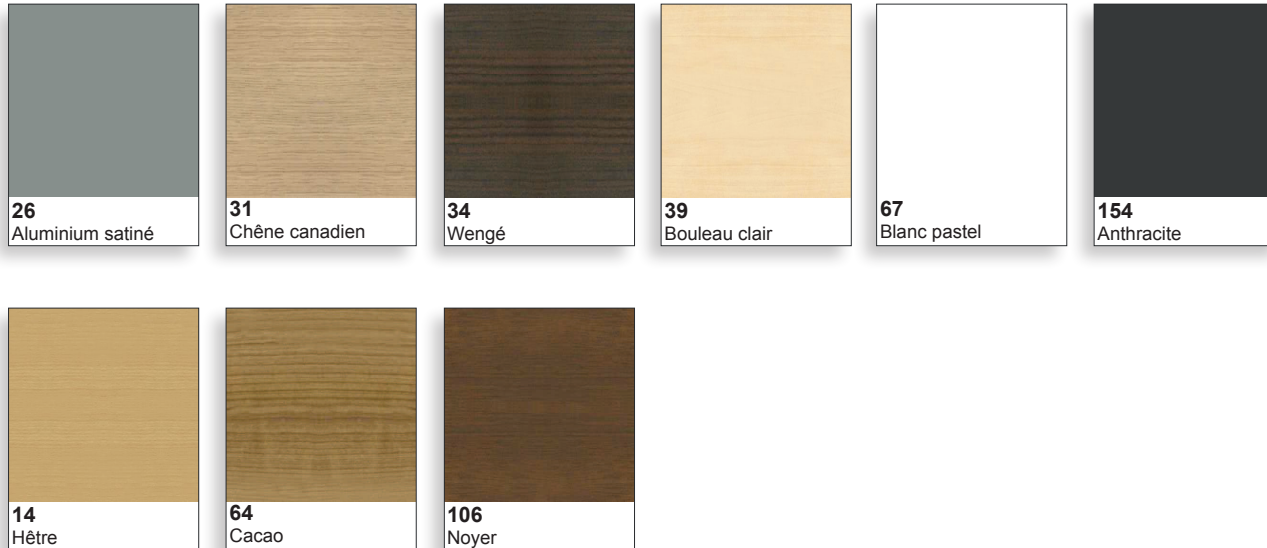

240 X 100 cm

Table tonneau composable

FORMES ET COULEURS

Collection OGI-A

epoxia

01 39 66 00 77

Mélangé - *plateau*

Structure métallique - *piètement*

La restitution des couleurs des nuanciers n'est pas contractuelle car les couleurs présentées sur un écran d'ordinateur peuvent varier selon la configuration du poste.

Epoxia | 6, avenue Charles de Gaulle | 78150 Le Chesnay | www.epoxia.com | contact@epoxia.com