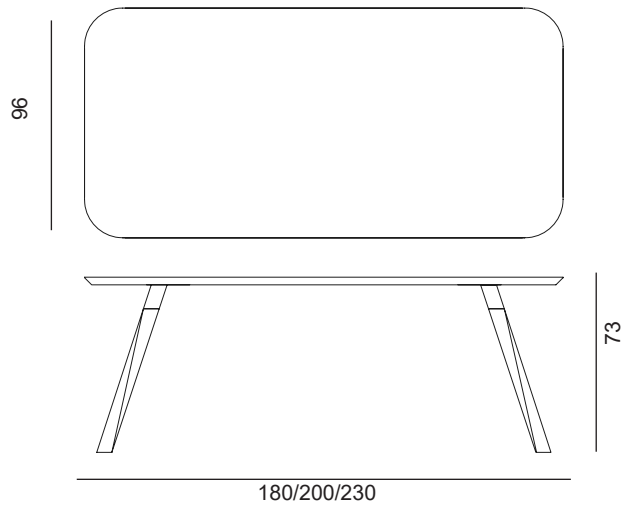

180/200/230

Table rectangulaire bouts arrondis

Ø120/160

Table ronde (table Ø120 cm livrée avec 4 pieds / table Ø160 cm livrée avec 3 pieds)

Description	L	P	H
	cm	cm	cm
Table rectangulaire	180	x 96	x 73
	200	x 96	x 73
	230	x 96	x 73
Table ronde	Ø120	- -	x 73
	Ø160	- -	x 73