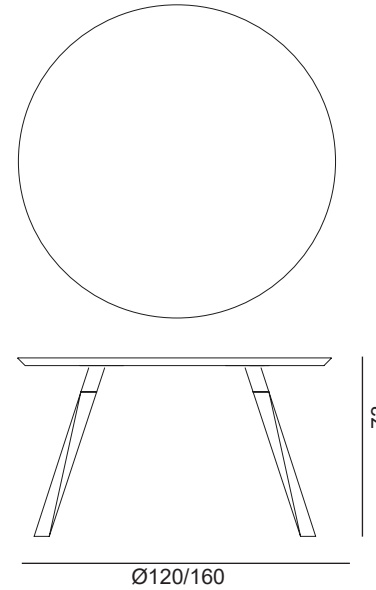

180/200/230

Table rectangulaire bouts arrondis

Ø120/160

Table ronde (table Ø120 cm livrée avec 4 pieds / table Ø160 cm livrée avec 3 pieds)

Description	L	P	H
	cm	cm	cm
Table rectangulaire	180	x 96	x 73
	200	x 96	x 73
	230	x 96	x 73
Table ronde	Ø120	- -	x 73
	Ø160	- -	x 73