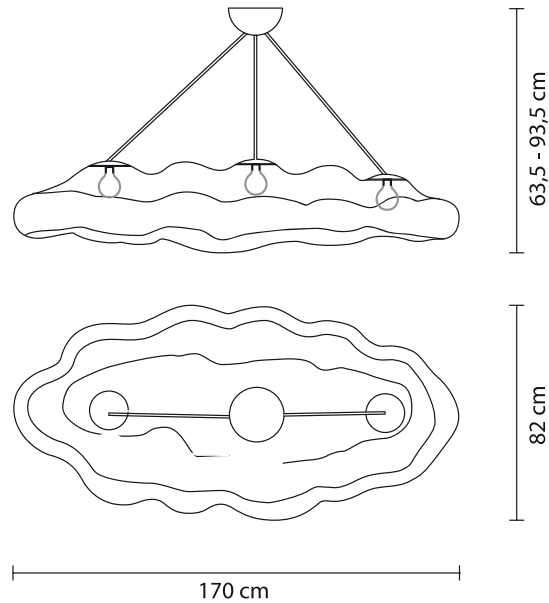

FORMES ET COULEURS

Collection NEFOS

EPOXIA

01 39 66 00 77

Luminaire

Nefos L : L.170 x P.82 x H.63,5 cm

Nefos M : L.122 x P.69 x H.63,5 cm

Poleasy® - *Structure en polyéthylène linéaire spécial dans lequel les micropores de surface sont presque totalement absents.*