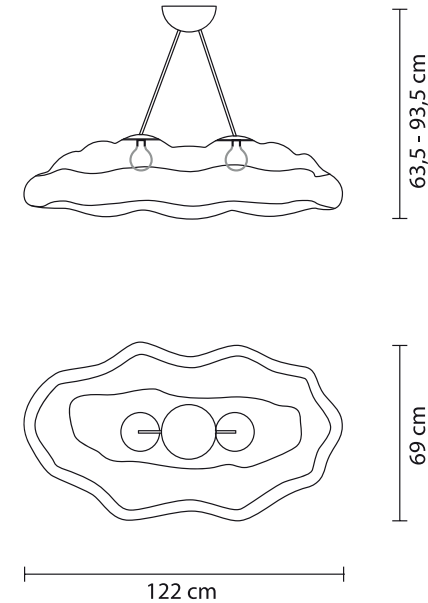

FORMES ET COULEURS

Collection NEFOS

EPOXIA

01 39 66 00 77

Luminaire

Nefos L : L.170 x P.82 x H.63,5 cm

Nefos M : L.122 x P.69 x H.63,5 cm

Poleasy® - *Structure en polyéthylène linéaire spécial dans lequel les micropores de surface sont presque totalement absents.*