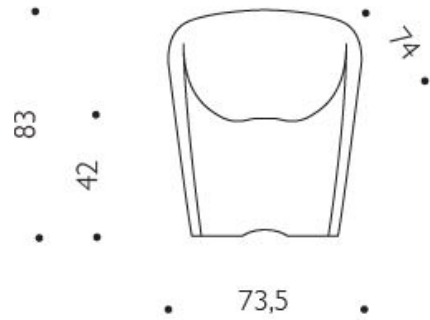

FORMES ET COULEURS

Collection MT

EPOXIA

01 39 66 00 77

Sièges MT

Fauteuil MT1

Canapé MT2

Rocking chair MT3