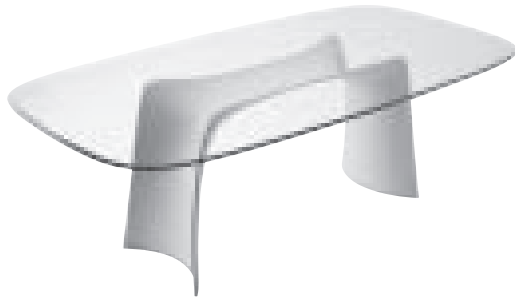

# FORMES ET COULEURS

### Table

L. 200 x P.100 x H.76 cm ou L.220 x P.116 x H.76 cm

### Cristal Céramique - *plateau*

\* sauf pour plateau 220 x 116 cm

### Verre - *plateau*