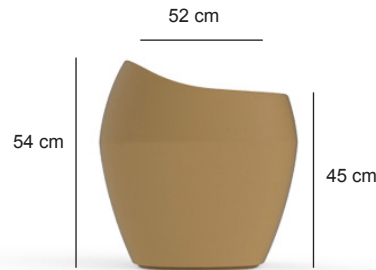

FORMES ET COULEURS

Collection MOMA

GARANTIE **1** ANS
MONTAGE OFFERT*
MADE IN EUROPE

*voir nos conditions

EPOXIA

01 39 66 00 77

Table, pouf, tabouret

Table 115 x 100 x 45 cm

Table 100 x 90 x 75 cm

Table 75 x 60 x 100 cm

Pouf 80 x 70 x 32 cm

Tabouret 59 x 52 x 54 cm

Tabouret 38 x 40 x 74 cm

FORMES ET COULEURS

Collection MOMA

*voir nos conditions