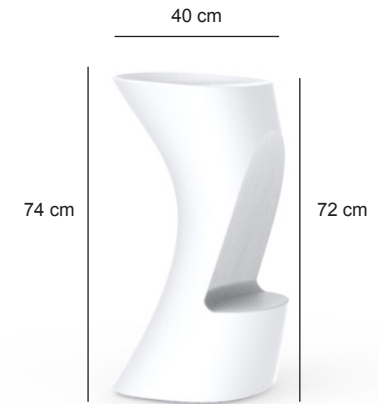

FORMES ET COULEURS

Collection MOMA

GARANTIE **1** ANS
MONTAGE OFFERT*
MADE IN EUROPE

*voir nos conditions

EPOXIA

01 39 66 00 77

Table, pouf, tabouret

Table 115 x 100 x 45 cm

Table 100 x 90 x 75 cm

Table 75 x 60 x 100 cm

Pouf 80 x 70 x 32 cm

Tabouret 59 x 52 x 54 cm

Tabouret 38 x 40 x 74 cm

FORMES ET COULEURS

Collection MOMA

*voir nos conditions

EPOXIA

01 39 66 00 77

Polyéthylène basic mat - *structure*

Polyéthylène laqué brillant - *structure*

Table, pouf, tabouret - 5 finitions disponibles.

- **Polyéthylène basic mat**
Résine de polyéthylène avec une finition mate
- **Polyéthylène laqué**
Résine de polyéthylène avec une finition laqué brillant. Pour une utilisation intérieure.
- **Lumière**
Mobilier avec éclairage intérieur de couleur blanc grâce à la technologie LED. Disponible uniquement en finition Ice mat.
- **LED RGBW sur secteur**
Mobilier avec illumination intérieure grâce à une technologie LED RGBW et télécommande pour changer de couleur. Disponible uniquement en finition Ice mat.
- **LED RGBW batterie**
Mobilier avec illumination intérieure grâce à une technologie LED RGBW alimentée par une batterie. Une télécommande est incluse pour changement de couleur et un chargeur. Disponible uniquement en finition Ice mat.