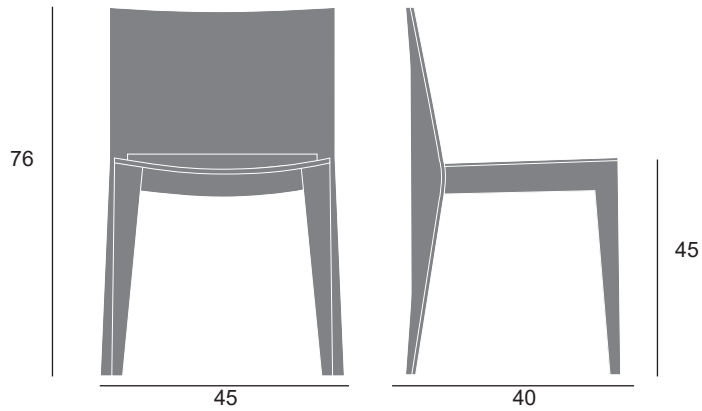

FORMES ET COULEURS

Collection MISTRAL

EPOXIA

01 39 66 00 77

Chaise

Chaise en bois empilable L.45 x P.40 x H.76 cm - Hauteur d'assise 45 cm

Bois - *structure et piètement.*