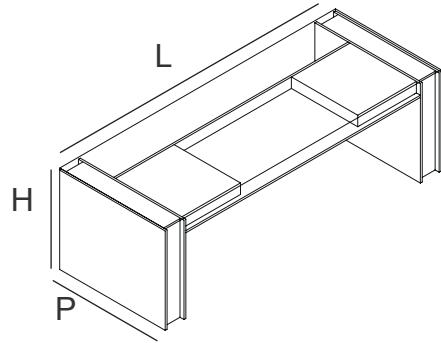

### Bureau

Bureau droit Milano

Bureau Milano 1

Description	L cm	P cm	H cm
Bureau Milano	182 x 232 x	90 x 90 x	75 75
Bureau Milano 1	236 x 286 x	180 x 180 x	75 75