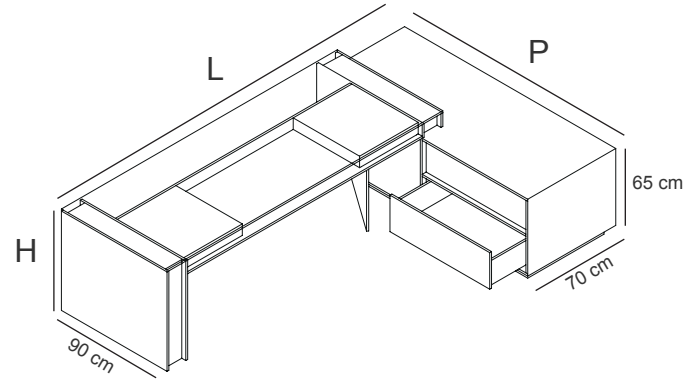

### Bureau

Bureau droit Milano

Bureau Milano 1

Description	L cm	P cm	H cm
Bureau Milano	182 x 232 x	90 x 90 x	75 75
Bureau Milano 1	236 x 286 x	180 x 180 x	75 75