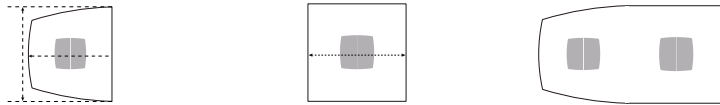

FORMES ET COULEURS

Collection MEETING

EPOXIA

01 39 66 00 77

Table Meeting

Elément départ L.110 x P.120 cm | Suivant L.130 x P.120 cm | Table L.240 x P.120 cm

Mélaminé - *plateau*

Structure métallique - *pieds*