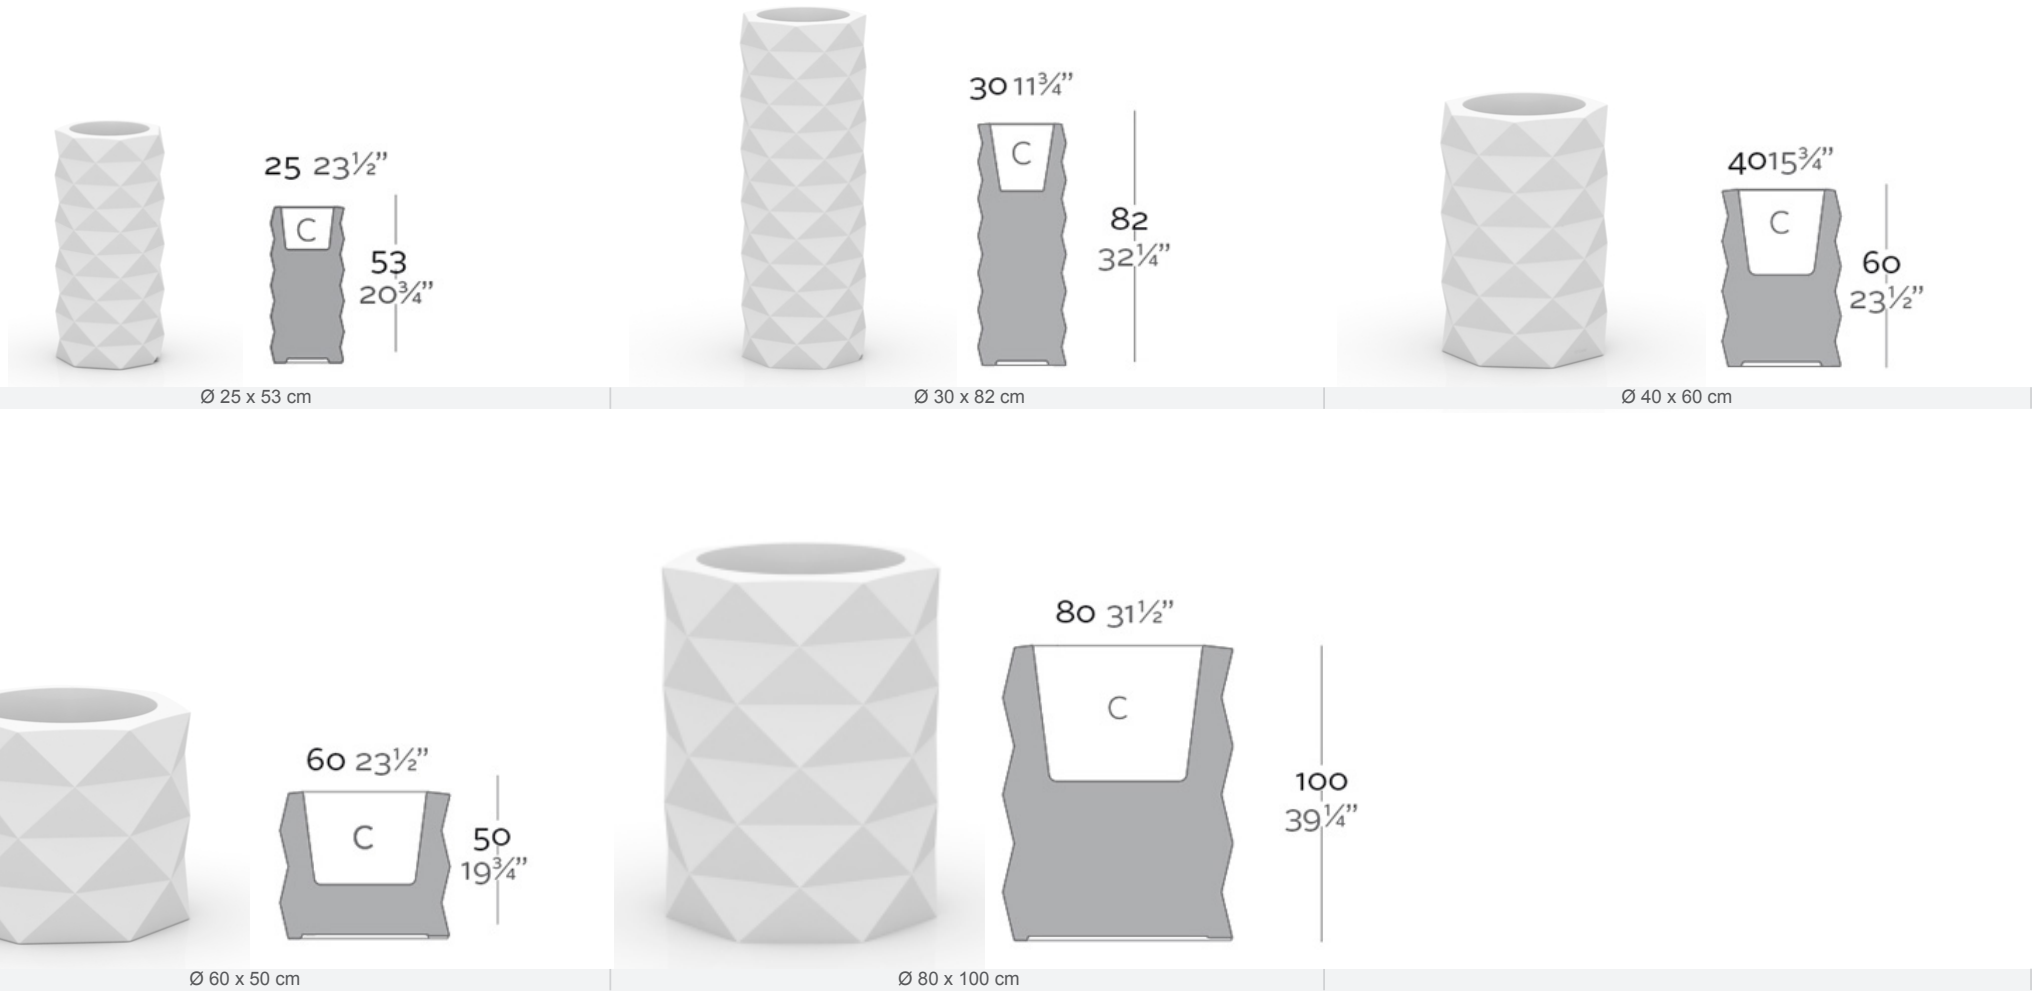

FORMES ET COULEURS

Collection MARQUIS

GARANTIE **1** ANS
 MONTAGE OFFERT*
 MADE IN EUROPE

*voir nos conditions

EPOXIA

01 39 66 00 77

Pot

FORMES ET COULEURS