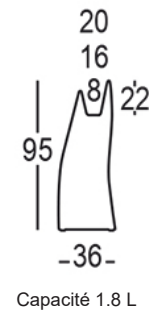

FORMES ET COULEURS

Collection MADAME

GARANTIE
1
ANS

MONTAGE
OFFERT*

MADE IN
EUROPE

*voir nos conditions

EPOXIA

01 39 66 00 77

Pot

Pot ø42 x H.145 cm

Pot ø36 x H.95 cm

Pot ø29 x H.60 cm

FORMES ET COULEURS

Collection MADAME

*voir nos conditions

EPOXIA