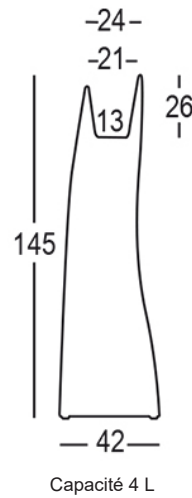

Pot

Pot ø42 x H.145 cm

Pot ø36 x H.95 cm

Pot ø29 x H.60 cm

FORMES ET COULEURS

Collection MADAME

*voir nos conditions

EPOXIA