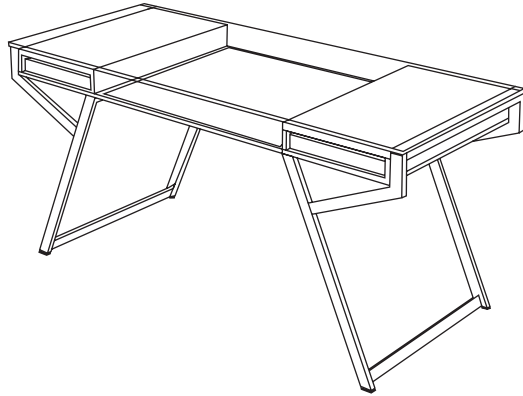

### Bureau

Description	L cm	P cm	H cm
Bureau Luí	140	x 65	x 75
	160	x 65	x 75
	180	x 65	x 75

Bureau Luí

### Verre - *plateau*