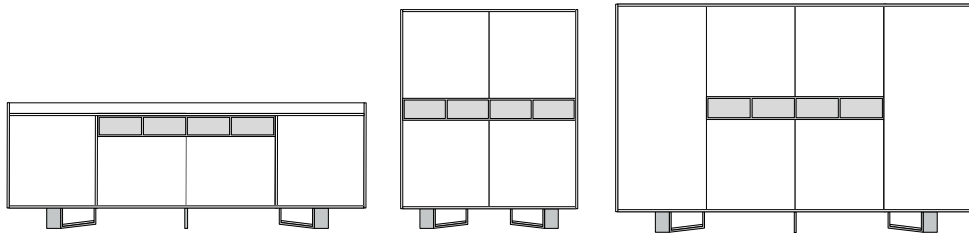

Bureau

Bureau L.210/240 x P.100 cm

Bureau L.210/240 x P.100 cm

Bureau L.210/240 x P.100 cm

Table

Table ronde ø140 cm

Table octogonale ø200 cm

Table octogonale pied plein ø200 cm

Table électrifiée ø200 cm

Table tonneau L.320 x P.140 cm

Table tonneau L.420 x P.150 cm

Rangement

L.243.2 x P.48.8 x H.86 cm

L.123.2 x P.48.8 x H.153 cm

L.243.2 x P.48.8 x H.153 cm

Table tonneau L.520 x P.160 cm

Table tonneau L.620 x P.160 cm

FORMES ET COULEURS

Collection LLOYD

EPOXIA

01 39 66 00 77

Placage bois - *plateau, structure caisson*

Ecopelle - *sous-mains, insert central*

Laqué brillant - *plateau, façade caisson*